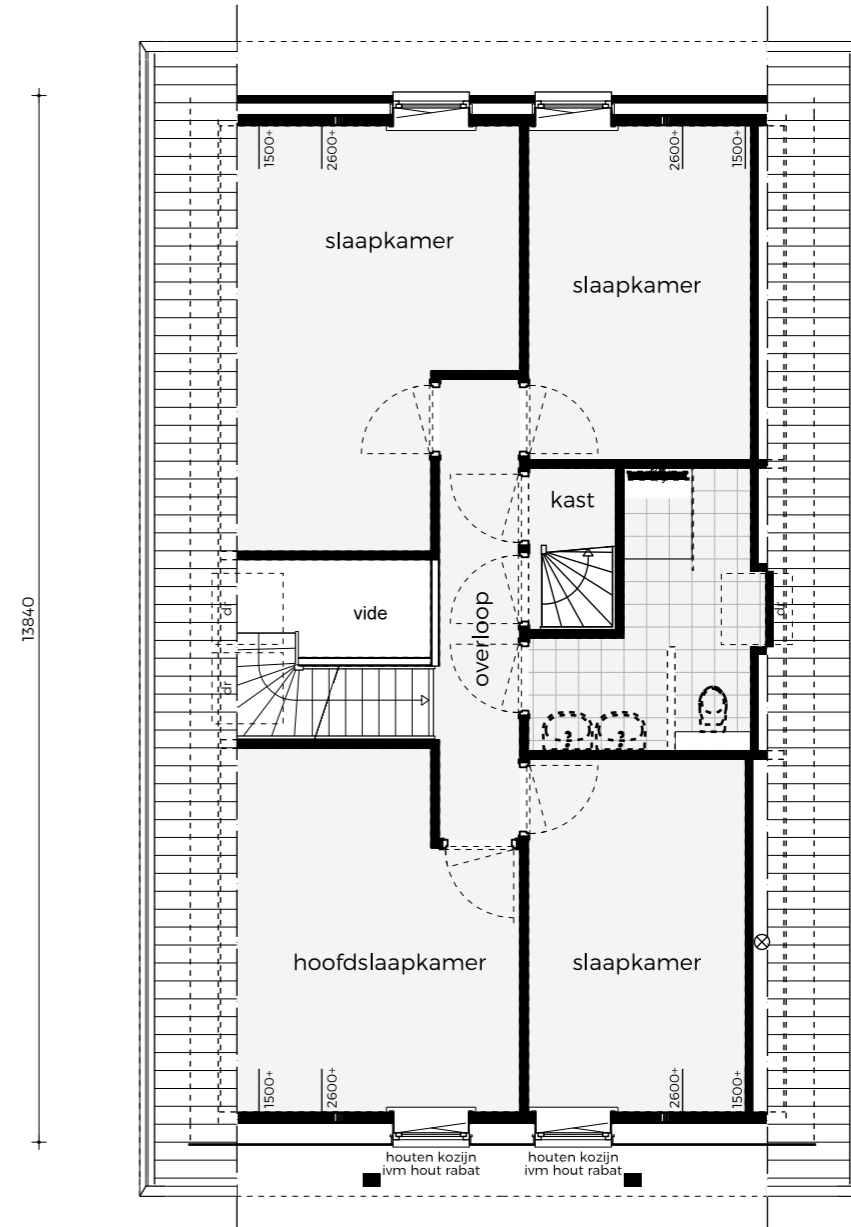

TECHNISCHE TEKENING

 **Schuurwoning**

 Ermelo,
Gelderland

**GROOTHUIS
BOUW** EMMELOORD

Titaniumweg 10, Emmeloord
0527 - 624 370 | groothuisbouw.nl

Achtergevel

Voorgevel

Rechtergevel

Linkergevel

Begane grond

Eerste verdieping

Zolder

Doorsnede A-A

Doorsnede B-B

GROOTHUIS
BOUW EMMELOORD