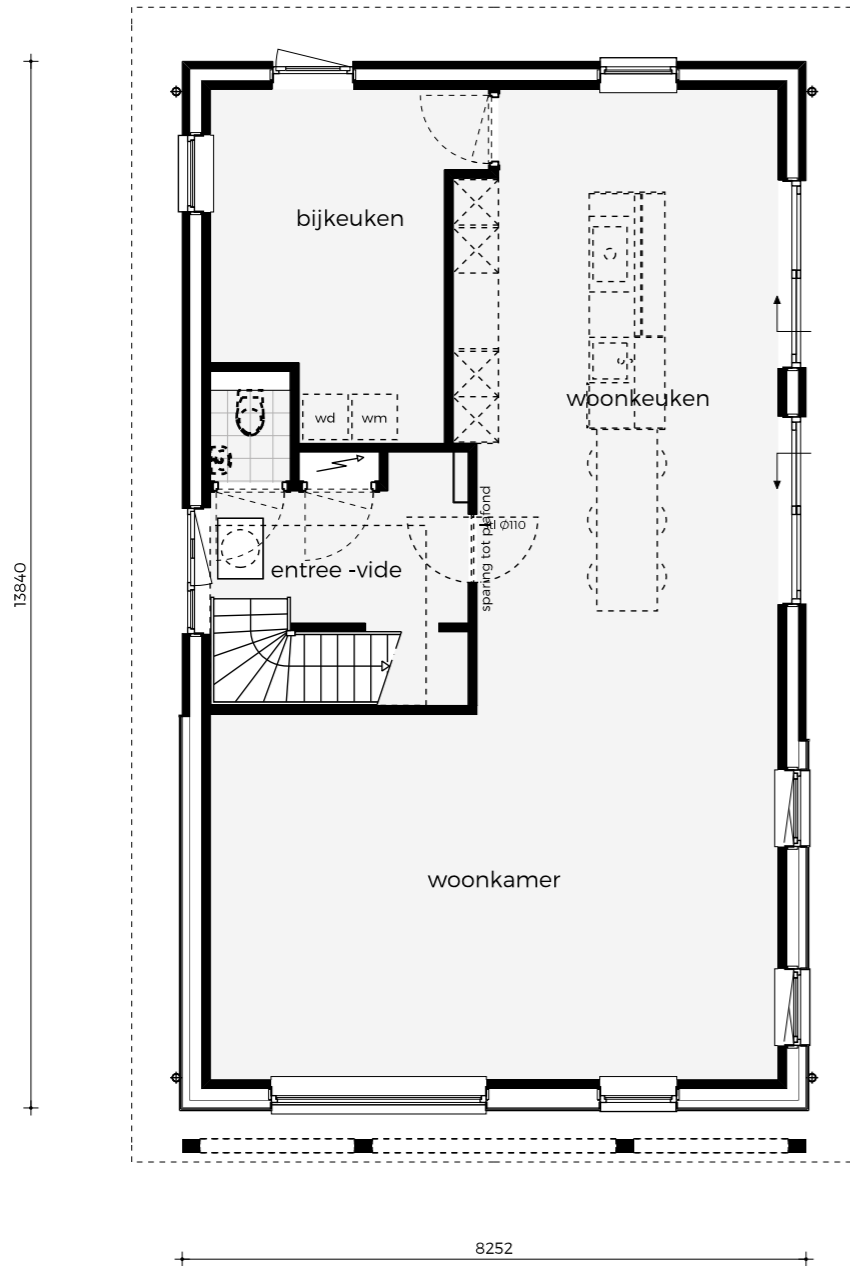

TECHNISCHE TEKENING

 **Schuurwoning**

 Ermelo,
Gelderland

**GROOTHUIS
BOUW** EMMELOORD

Titaniumweg 10, Emmeloord
0527 - 624 370 | groothuisbouw.nl

Achtergevel

Voorgevel

Rechtergevel

Linkergevel

Begane grond

Eerste verdieping

Zolder

Doorsnede A-A

Doorsnede B-B

GROOTHUIS
BOUW EMMELOORD