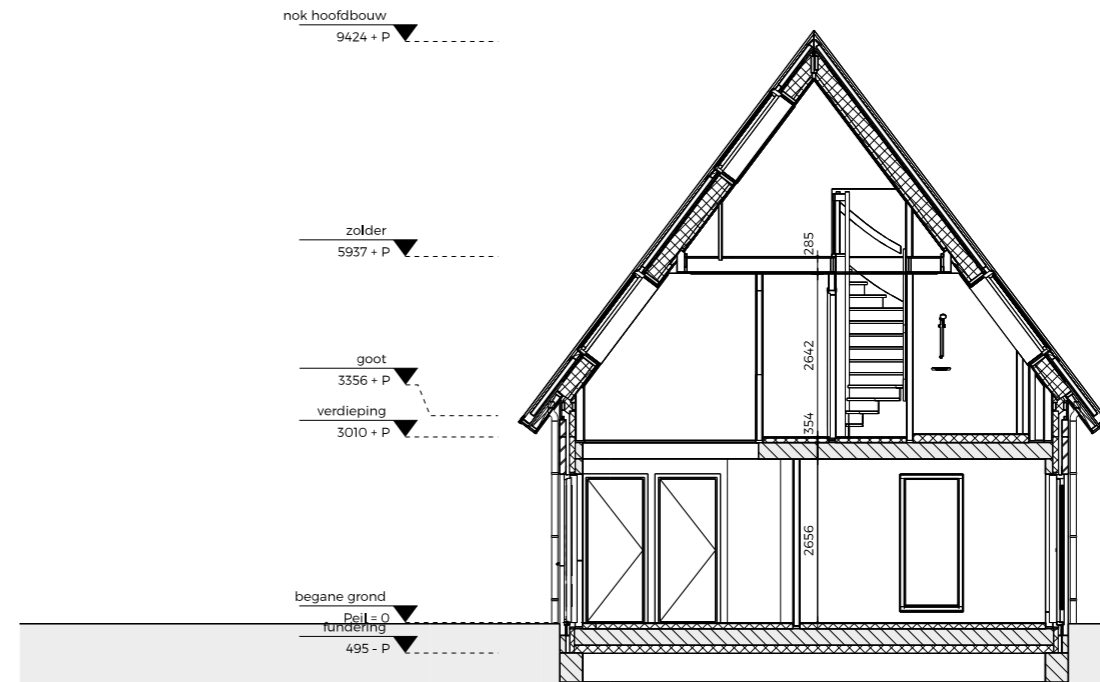

TECHNISCHE TEKENING

 **Schuurwoning**

 Ermelo,
Gelderland

**GROOTHUIS
BOUW** EMMELOORD

Titaniumweg 10, Emmeloord
0527 - 624 370 | groothuisbouw.nl

Achtergevel

Voorgevel

Rechtergevel

Linkergevel

Begane grond

Eerste verdieping

Zolder

Doorsnede A-A

Doorsnede B-B

GROOTHUIS
BOUW EMMELOORD