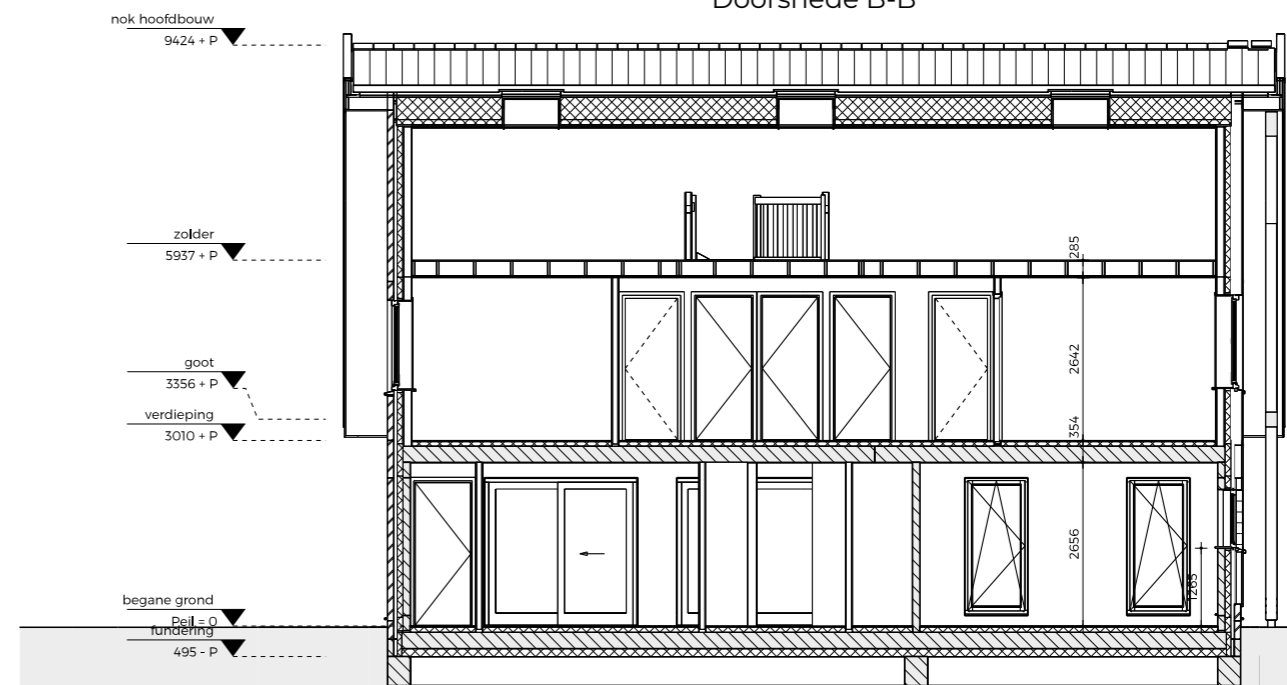

TECHNISCHE TEKENING

 **Schuurwoning**

 Ermelo,
Gelderland

**GROOTHUIS
BOUW** EMMELOORD

Titaniumweg 10, Emmeloord
0527 - 624 370 | groothuisbouw.nl

Achtergevel

Voorgevel

Rechtergevel

Linkergevel

Begane grond

Eerste verdieping

Zolder

Doorsnede A-A

Doorsnede B-B

GROOTHUIS
BOUW EMMELOORD