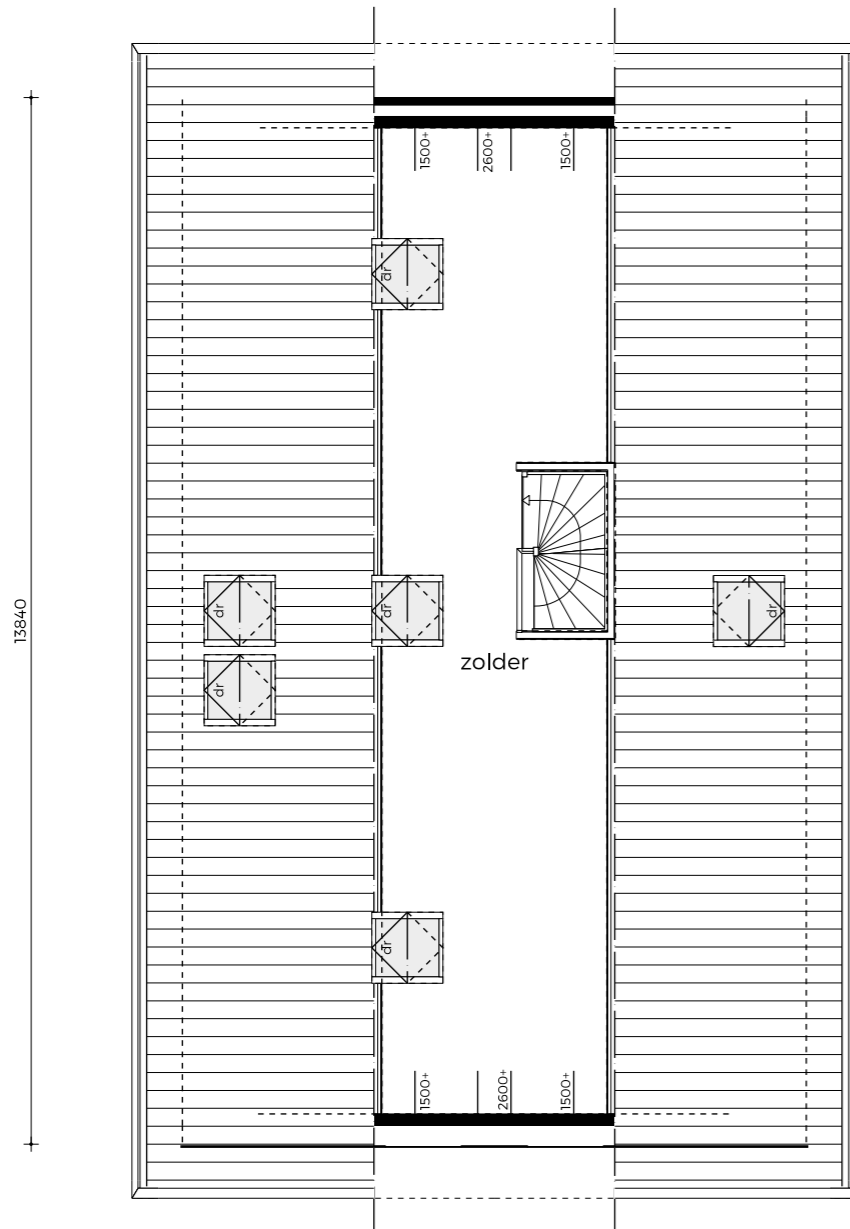

TECHNISCHE TEKENING

 **Schuurwoning**

 Ermelo,
Gelderland

**GROOTHUIS
BOUW** EMMELOORD

Titaniumweg 10, Emmeloord
0527 - 624 370 | groothuisbouw.nl

Achtergevel

Voorgevel

Rechtergevel

Linkergevel

Begane grond

Eerste verdieping

Zolder

Doorsnede A-A

Doorsnede B-B

GROOTHUIS
BOUW EMMELOORD