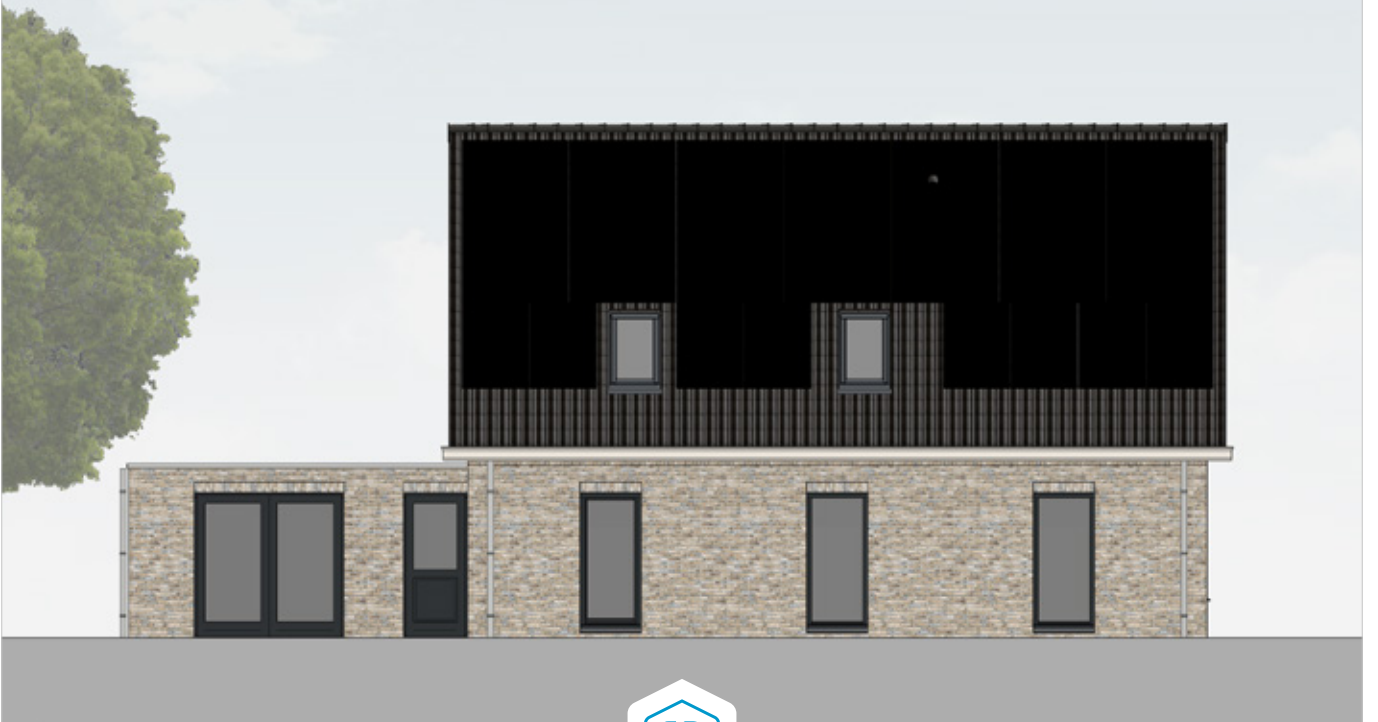

LINKERGEVEL