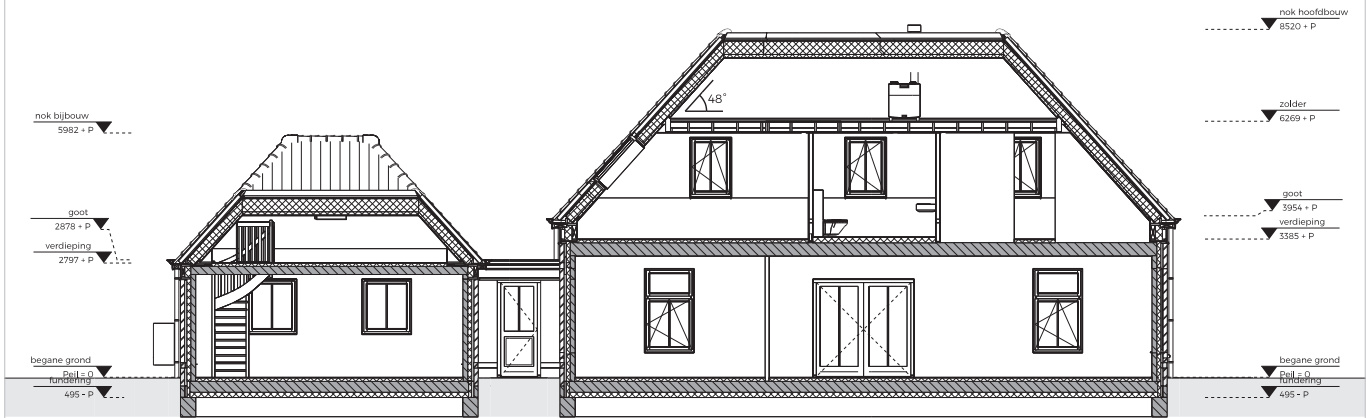

GROOTHUIS
BOUW EMMELOORD
SINDS 1993

woensdag
27 september
2023

OPEN HUIS
TECHNISCHE
TEKENING

 GL3 | Notariswoning
 Rockanje, ZH

ACHTERGEVEL

RECHTERGEVEL

VOORGEVEL

LINKERGEVEL

BEGANE GROND

EERSTE VERDIEPING

ZOLDER

DOORSNEDE A-A

DOORSNEDE B-B

GROOTHUIS
BOUW EMMELOORD
30 JAAR · 1993-2023

Titaniumweg 10, Emmeloord | 0527 - 624 370 | groothuisbouw.nl