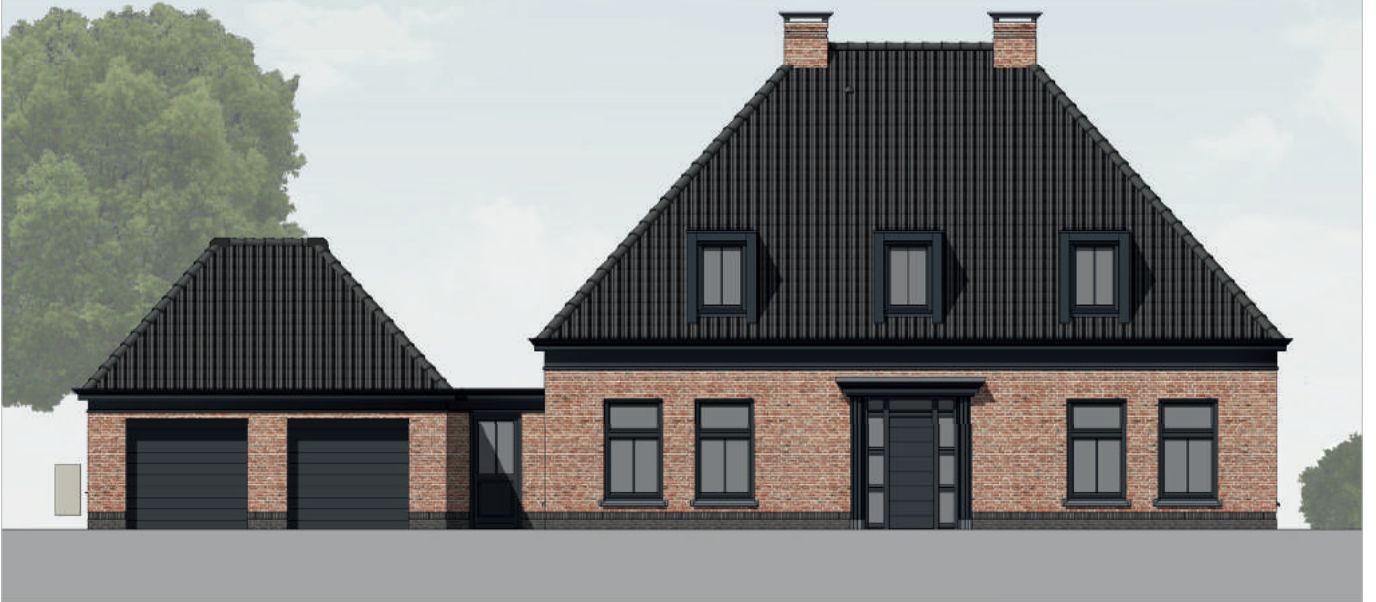

GROOTHUIS
BOUW EMMELOORD
SINDS 1993

woensdag
27 september
2023

OPEN HUIS
TECHNISCHE
TEKENING

 GL3 | Notariswoning
 Rockanje, ZH

ACHTERGEVEL

RECHTERGEVEL

VOORGEVEL

LINKERGEVEL

BEGANE GROND

EERSTE VERDIEPING

ZOLDER

DOORSNEDE A-A

DOORSNEDE B-B

GROOTHUIS
BOUW EMMELOORD
30 JAAR · 1993-2023

Titaniumweg 10, Emmeloord | 0527 - 624 370 | groothuisbouw.nl