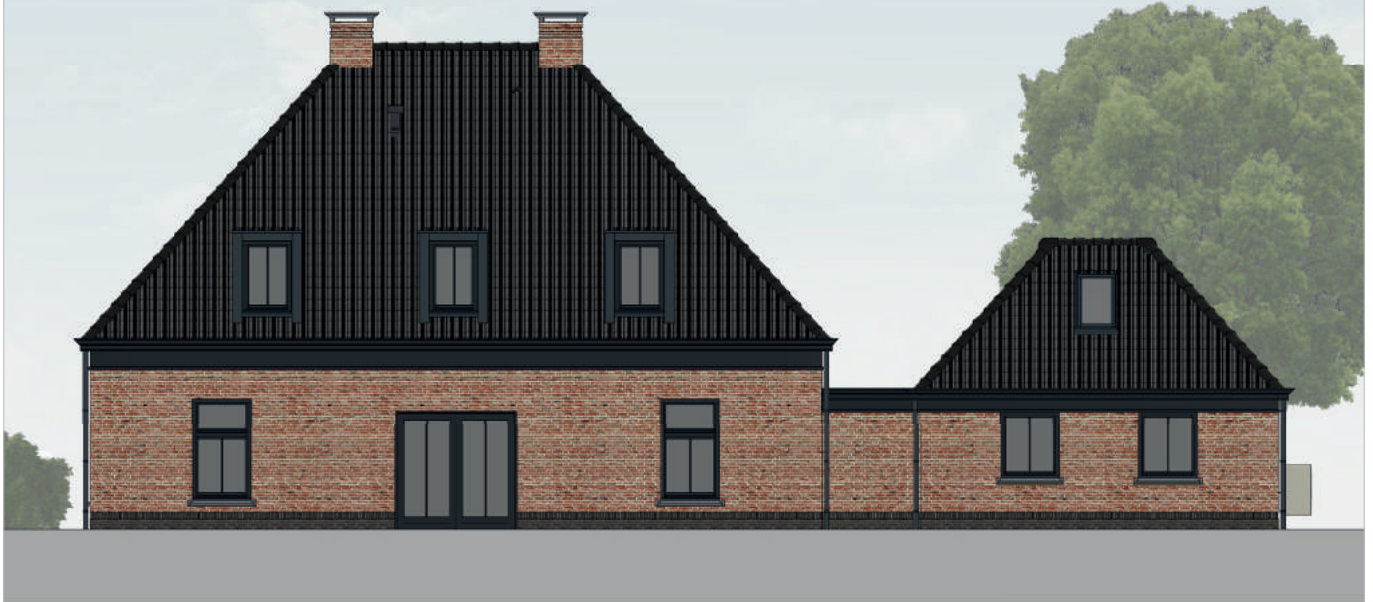

GROOTHUIS
BOUW EMMELOORD
SINDS 1993

woensdag
27 september
2023

OPEN HUIS
TECHNISCHE
TEKENING

 GL3 | Notariswoning
 Rockanje, ZH

ACHTERGEVEL

RECHTERGEVEL

VOORGEVEL

LINKERGEVEL

BEGANE GROND

EERSTE VERDIEPING

ZOLDER

DOORSNEDE A-A

DOORSNEDE B-B

GROOTHUIS
BOUW EMMELOORD
30 JAAR · 1993-2023

Titaniumweg 10, Emmeloord | 0527 - 624 370 | groothuisbouw.nl