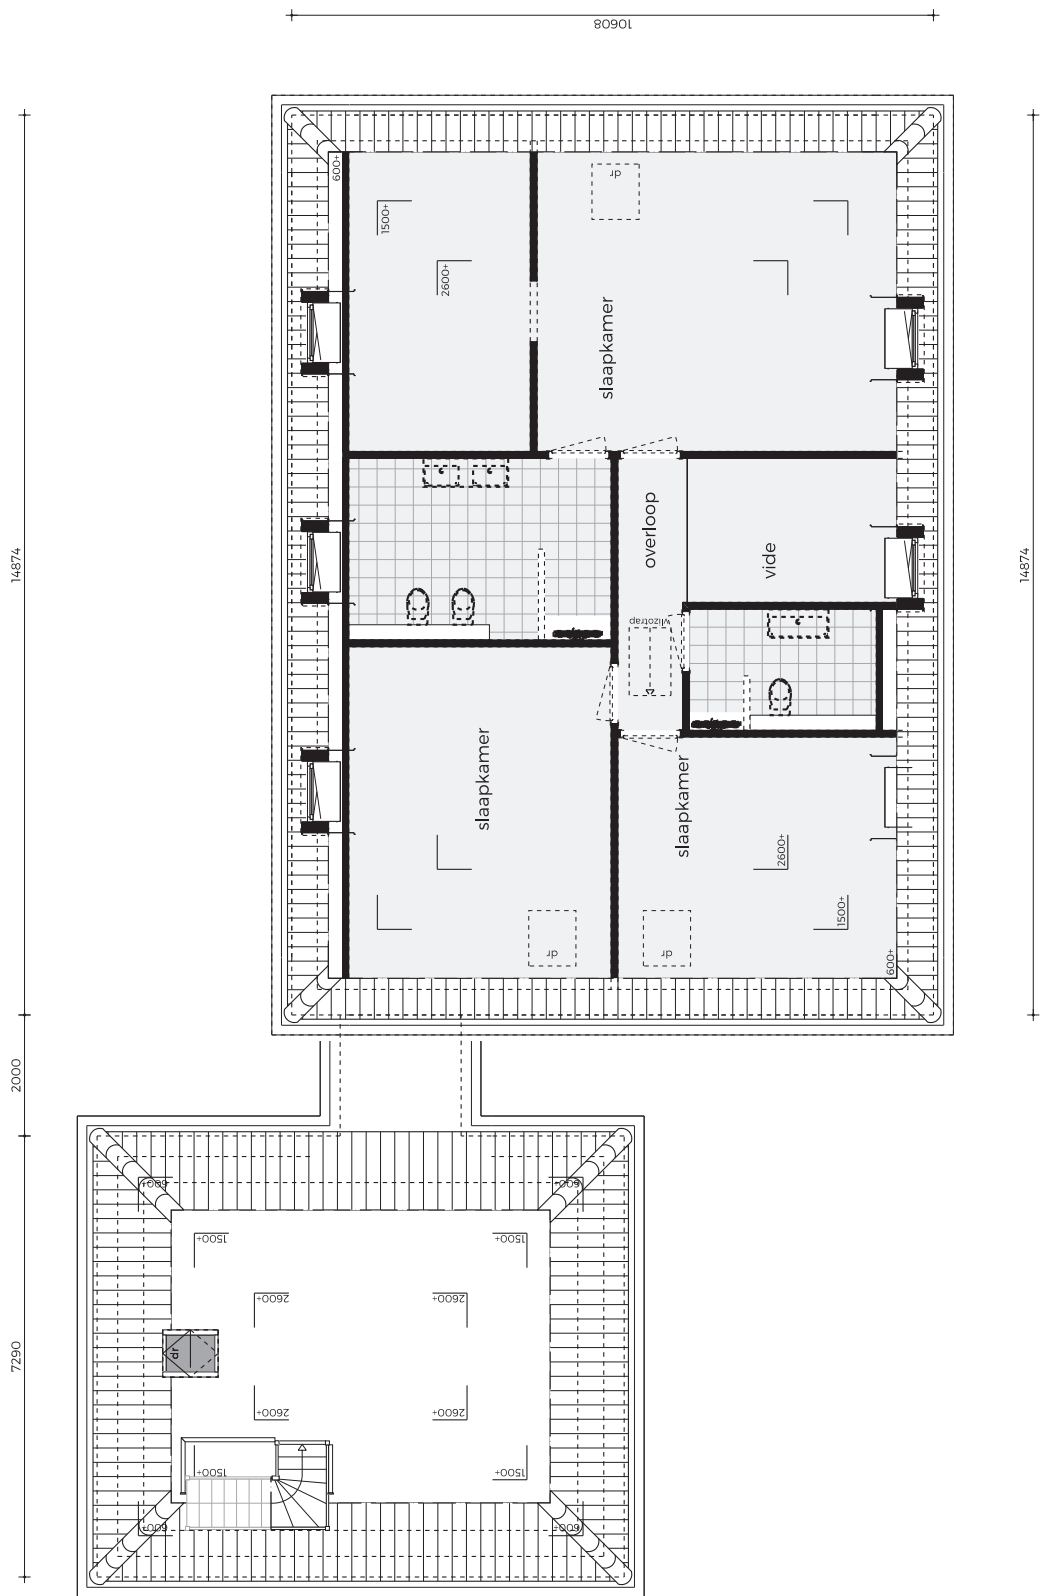

GROOTHUIS
BOUW EMMELOORD
SINDS 1993

woensdag
27 september
2023

OPEN HUIS
TECHNISCHE
TEKENING

 GL3 | Notariswoning
 Rockanje, ZH

ACHTERGEVEL

RECHTERGEVEL

VOORGEVEL

LINKERGEVEL

BEGANE GROND

EERSTE VERDIEPING

ZOLDER

DOORSNEDE A-A

DOORSNEDE B-B

GROOTHUIS
BOUW EMMELOORD
30 JAAR · 1993-2023

Titaniumweg 10, Emmeloord | 0527 - 624 370 | groothuisbouw.nl