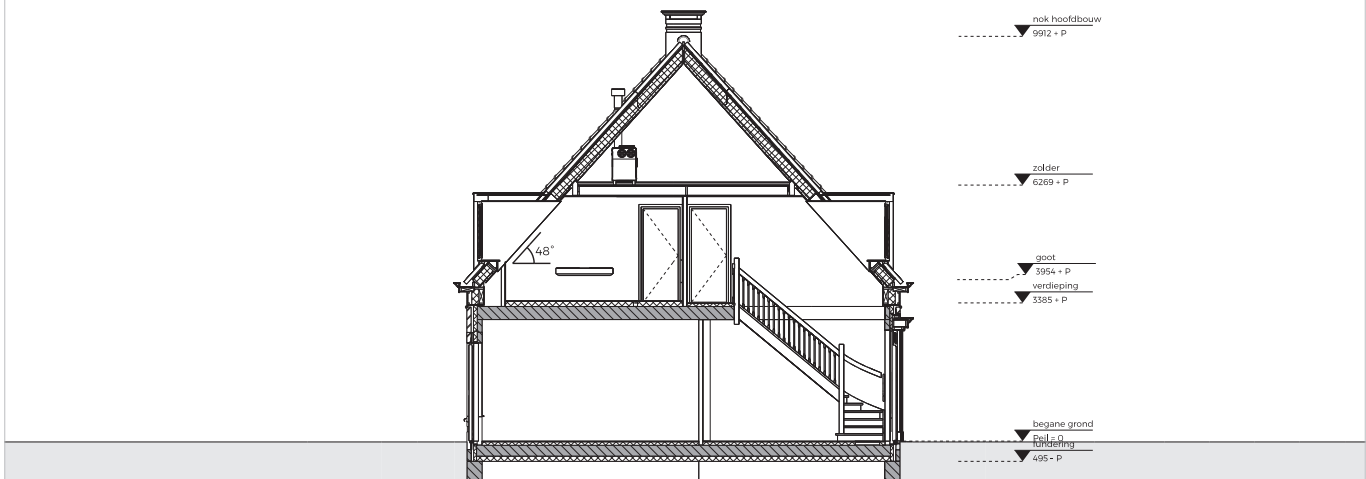

BEGANE GROND

EERSTE VERDIEPING

ZOLDER

DOORSNEDE A-A

DOORSNEDE B-B

GROOTHUIS
BOUW EMMELOORD
30 JAAR · 1993-2023

Titaniumweg 10, Emmeloord | 0527 - 624 370 | groothuisbouw.nl