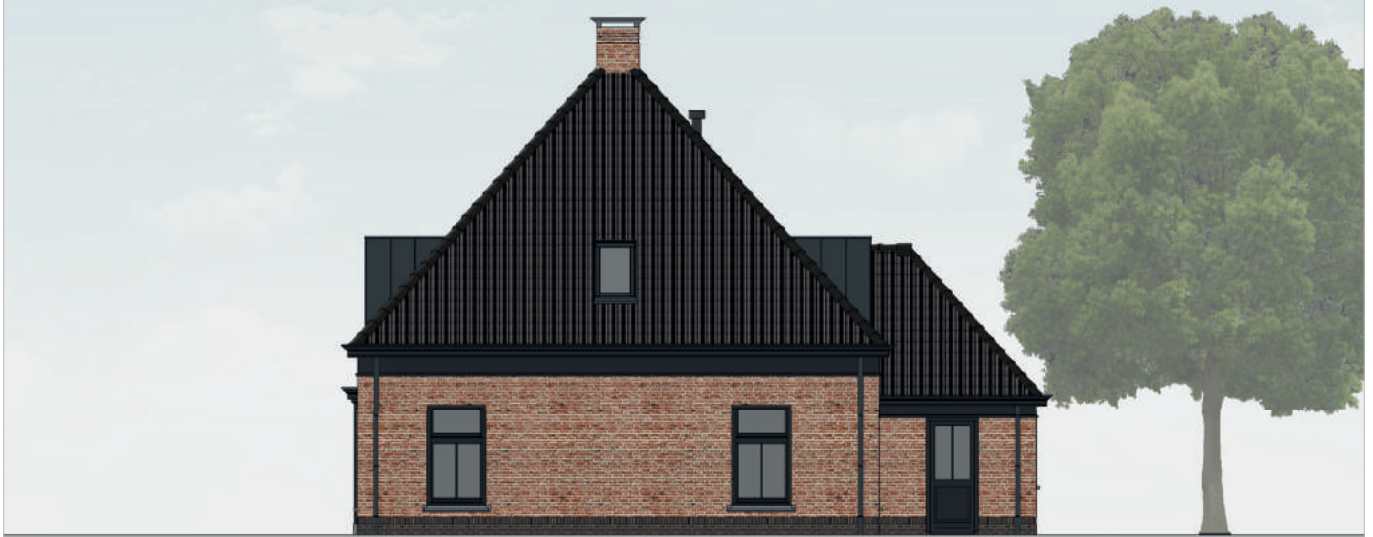

GROOTHUIS
BOUW EMMELOORD
SINDS 1993

woensdag
27 september
2023

OPEN HUIS
TECHNISCHE
TEKENING

 GL3 | Notariswoning
 Rockanje, ZH

ACHTERGEVEL

RECHTERGEVEL

VOORGEVEL

LINKERGEVEL

BEGANE GROND

EERSTE VERDIEPING

ZOLDER

DOORSNEDE A-A

DOORSNEDE B-B

GROOTHUIS
BOUW EMMELOORD
30 JAAR · 1993-2023

Titaniumweg 10, Emmeloord | 0527 - 624 370 | groothuisbouw.nl