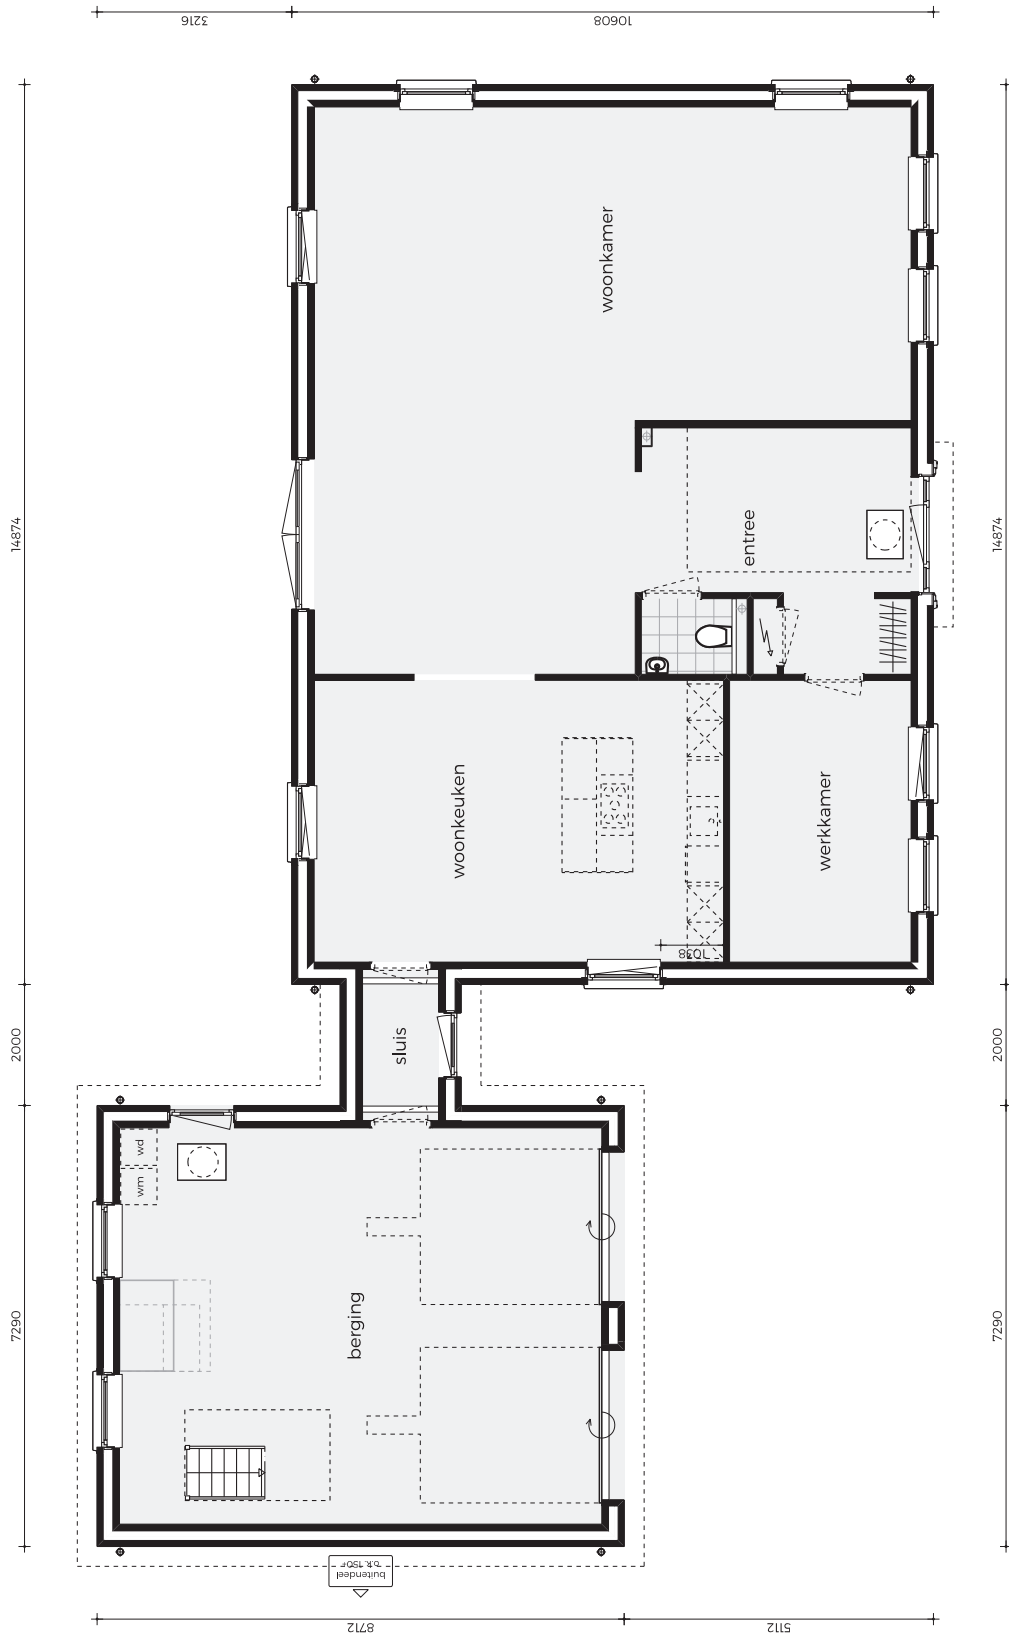

GROOTHUIS
BOUW EMMELOORD
SINDS 1993

woensdag
27 september
2023

OPEN HUIS
TECHNISCHE
TEKENING

 GL3 | Notariswoning
 Rockanje, ZH

ACHTERGEVEL

RECHTERGEVEL

VOORGEVEL

LINKERGEVEL

BEGANE GROND

EERSTE VERDIEPING

ZOLDER

DOORSNEDE A-A

DOORSNEDE B-B

GROOTHUIS
BOUW EMMELOORD
30 JAAR · 1993-2023

Titaniumweg 10, Emmeloord | 0527 - 624 370 | groothuisbouw.nl