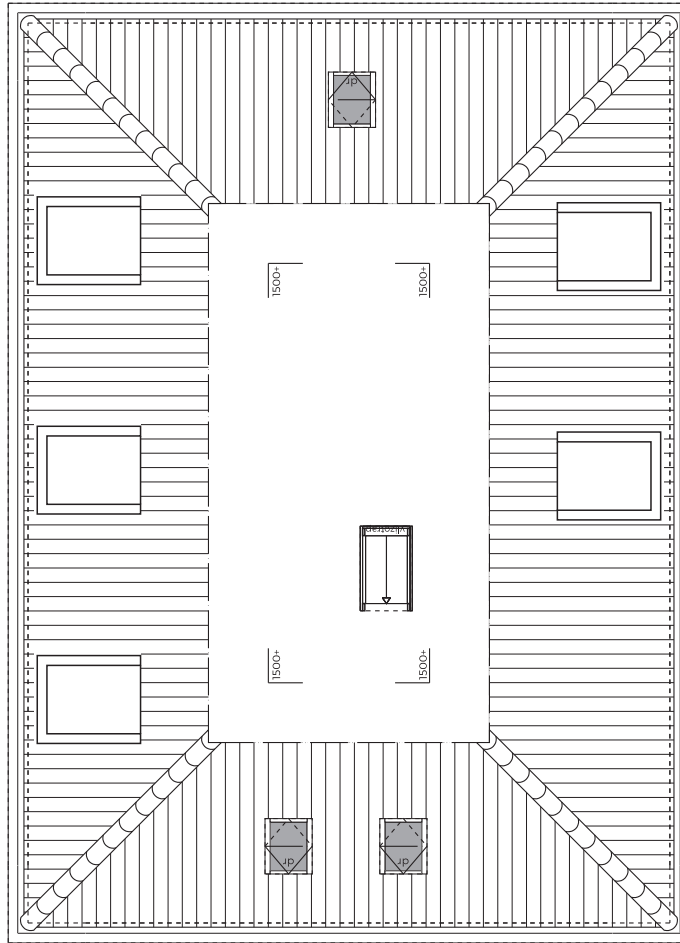

GROOTHUIS
BOUW EMMELOORD
SINDS 1993

woensdag
27 september
2023

OPEN HUIS
TECHNISCHE
TEKENING

 GL3 | Notariswoning
 Rockanje, ZH

ACHTERGEVEL

RECHTERGEVEL

VOORGEVEL

LINKERGEVEL

BEGANE GROND

EERSTE VERDIEPING

ZOLDER

DOORSNEDE A-A

DOORSNEDE B-B

GROOTHUIS
BOUW EMMELOORD
30 JAAR · 1993-2023

Titaniumweg 10, Emmeloord | 0527 - 624 370 | groothuisbouw.nl