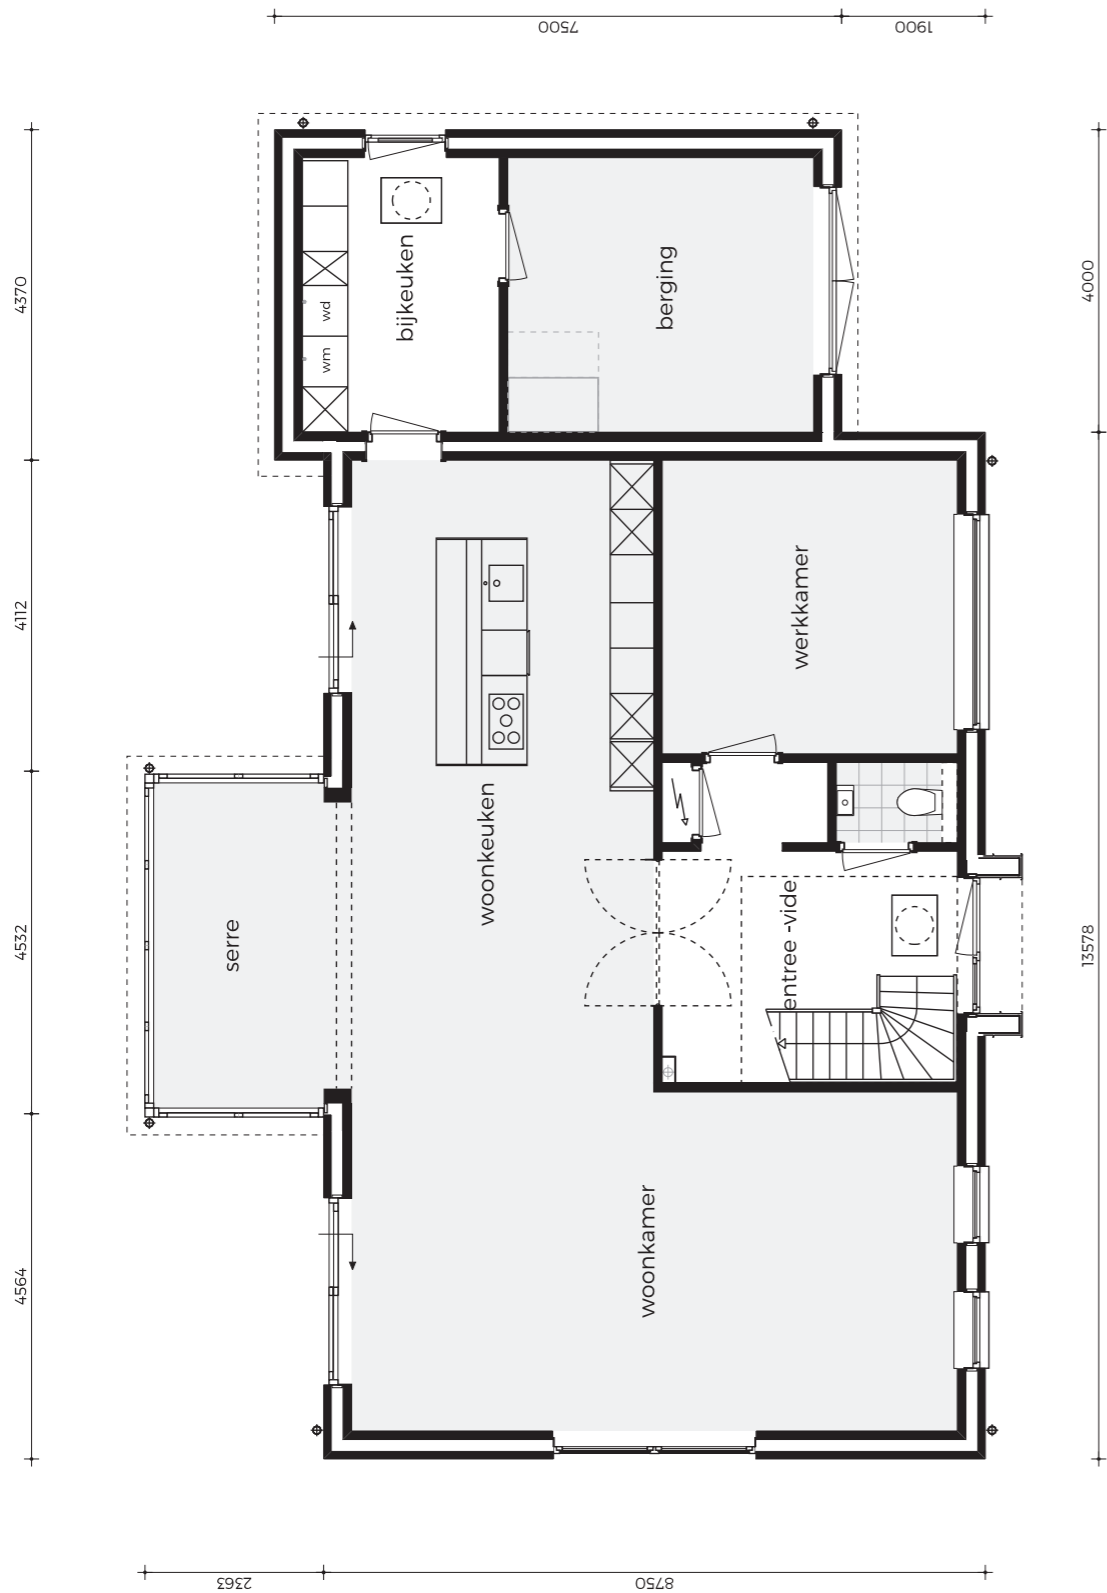

**OPEN HUIS**  
**TECHNISCHE**  
**TEKENING**

 GL4 | Modern & Stijlvol  
 Hardenberg, OV

ACHTERGEVEL

VOORGEVEL

RECHTERGEVEL

LINKERGEVEL

# EERSTE VERDIEPING