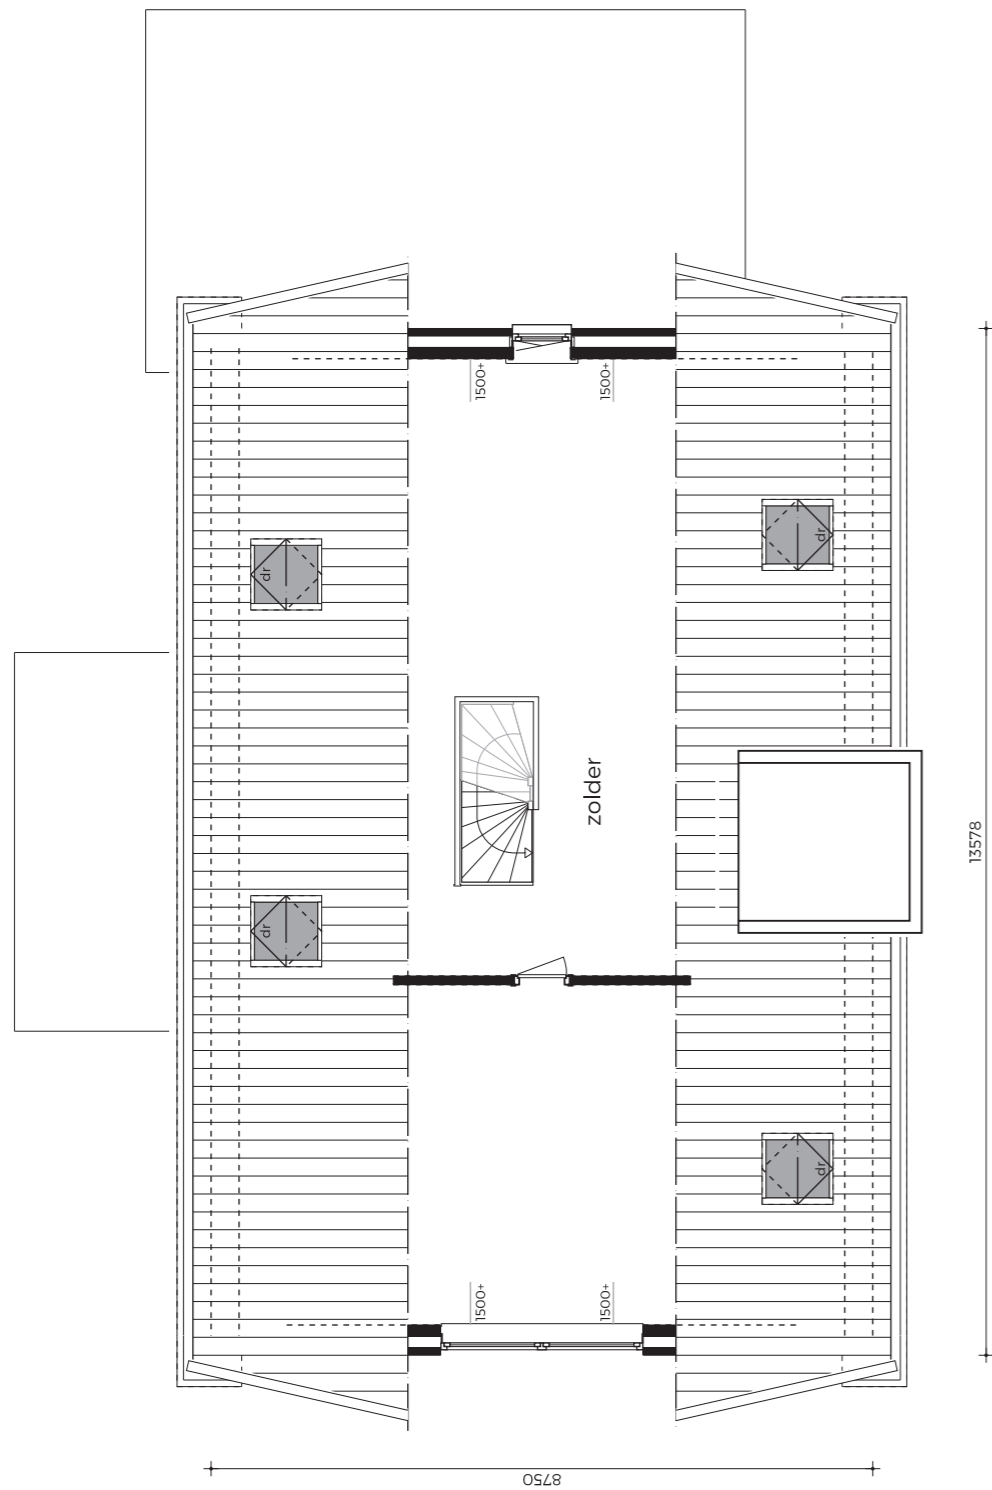

ZOLDER

DOORSNEDE A-A

DOORSNEDE B-B