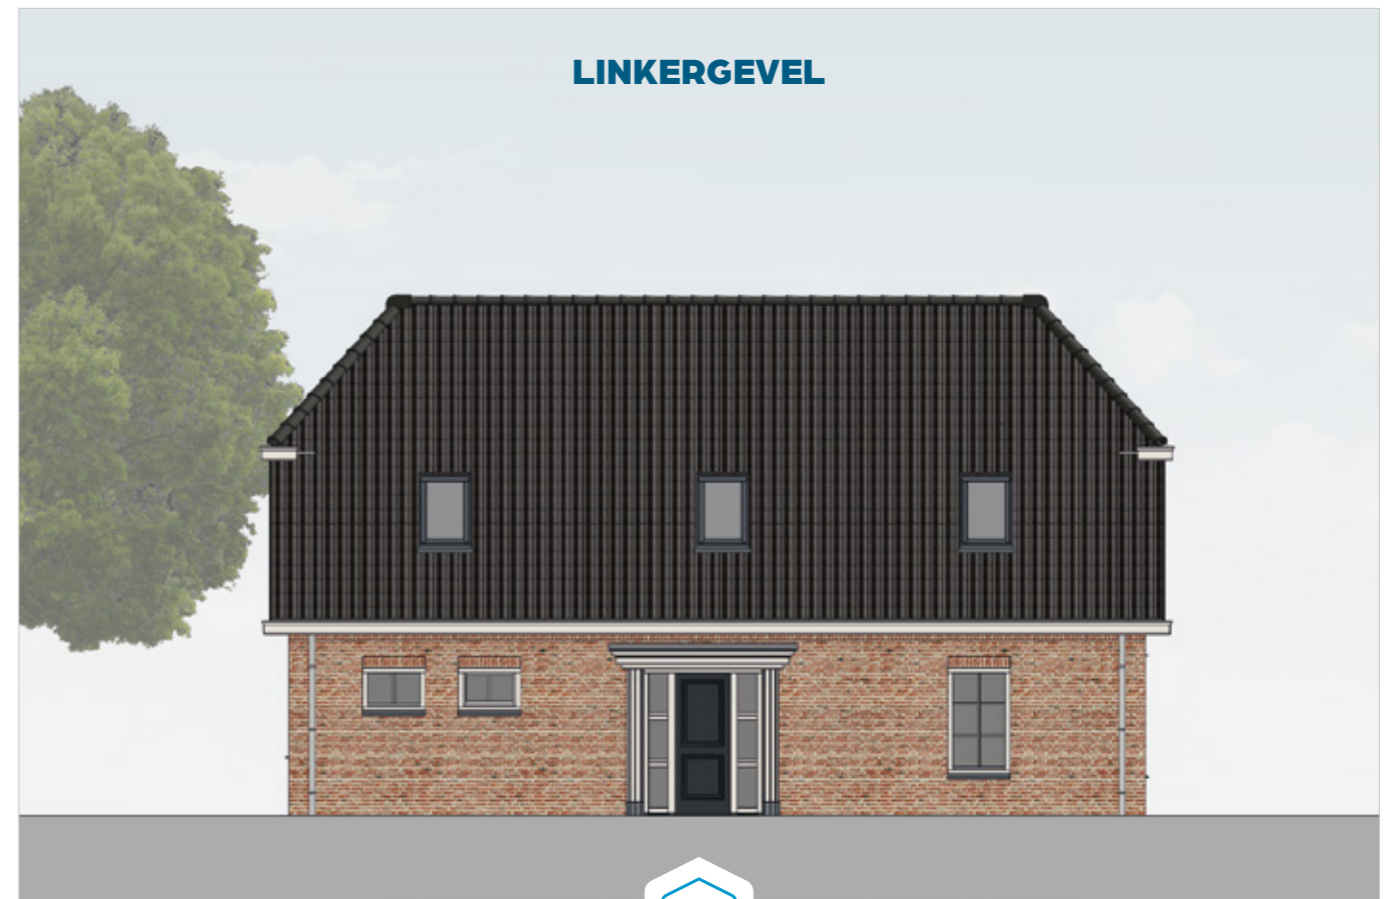

**GROOTHUIS
BOUW** EMMELOORD
SINDS 1993

woensdag
13 december
2023

OPEN HUIS TECHNISCHE TEKENING

 GL4 | Wolfskap
 Horssen, GE

ACHTERGEVEL

VOORGEVEL

RECHTERGEVEL

LINKERGEVEL

GROOTHUIS
BOUW EMMELOORD
SINDS 1993

Titaniumweg 10, Emmeloord | 0527 - 624 370 | groothuisbouw.nl