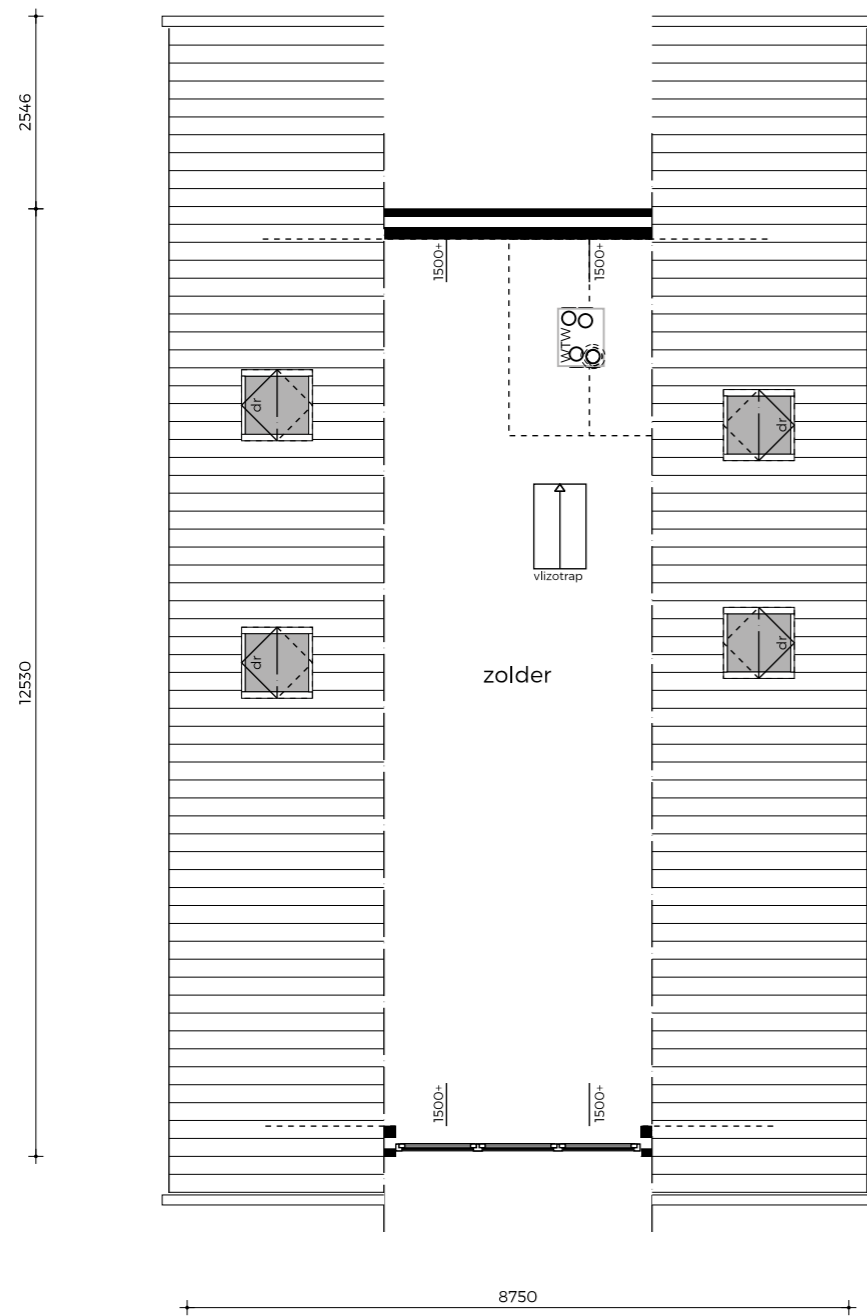

ZOLDER

DOORSNEDE A-A

DOORSNEDE B-B