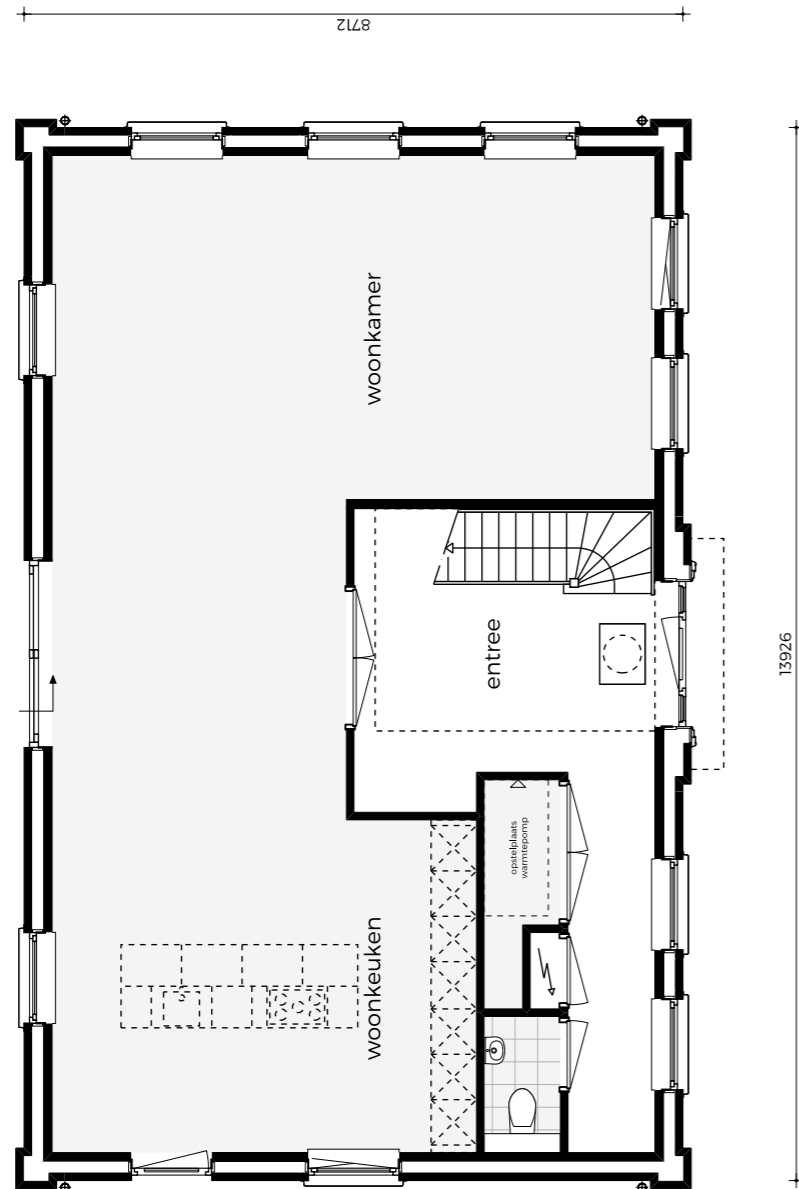

# OPEN HUIS TECHNISCHE TEKENING

 GH2 | Schildkap Klassiek  
 Steenwijk, OV

**ACHTERGEVEL**

**VOORGEVEL**

**RECHTERGEVEL**

**LINKERGEVEL**

## EERSTE VERDIEPING