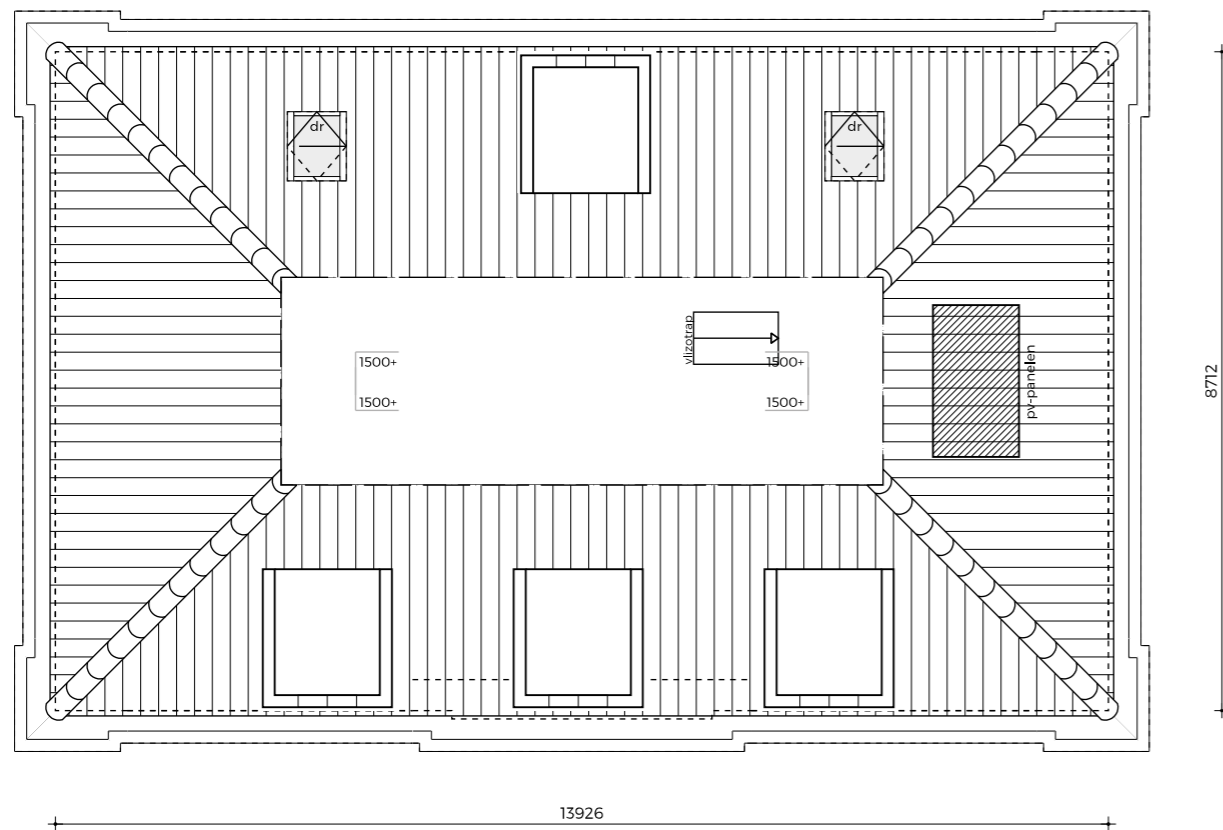

ZOLDER

DOORSNEDE A-A

DOORSNEDE B-B