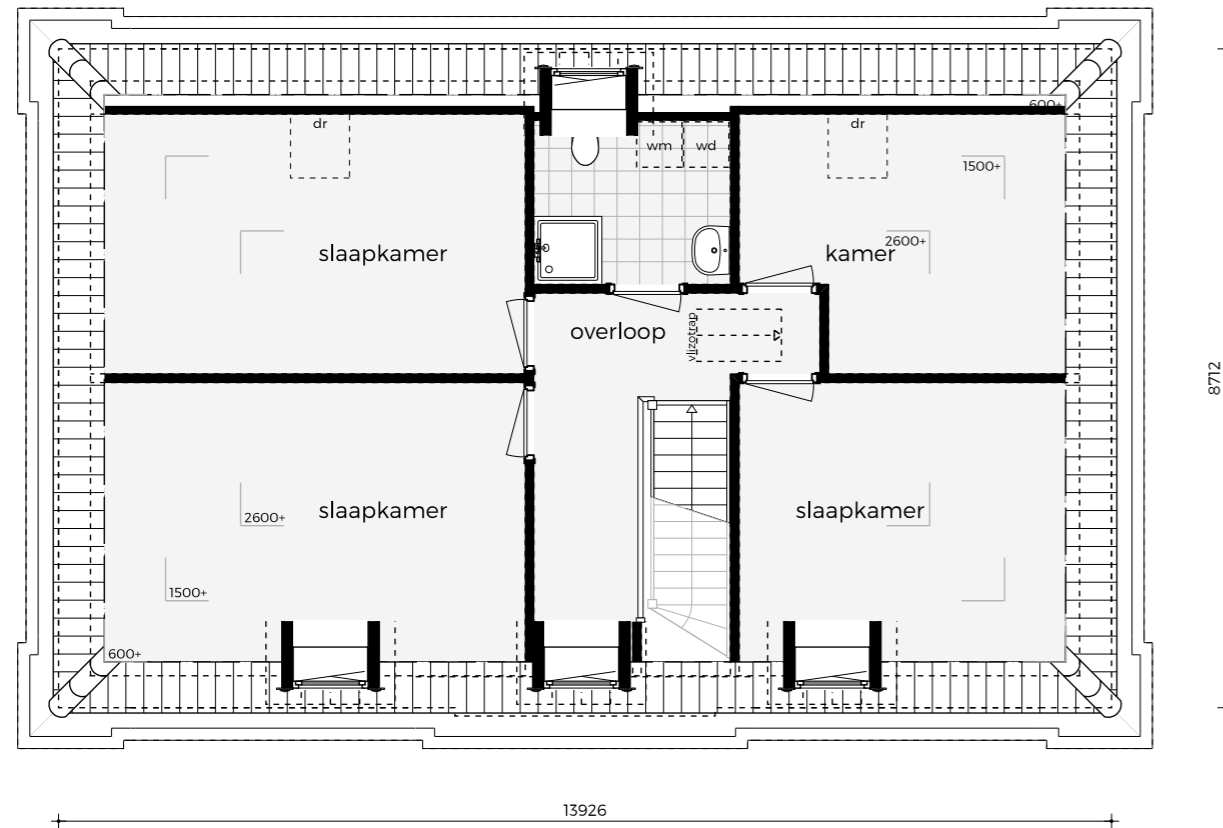

ZOLDER

DOORSNEDE A-A

DOORSNEDE B-B