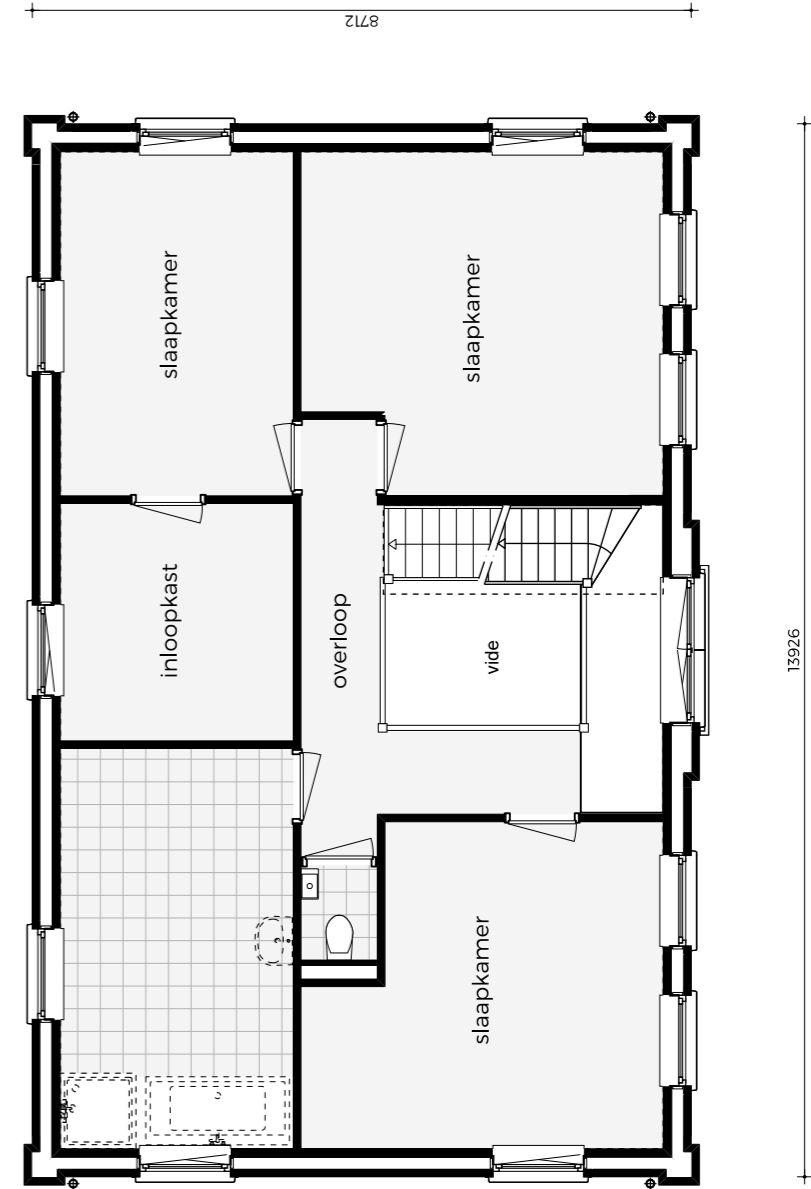

# OPEN HUIS TECHNISCHE TEKENING

 GH2 | Schildkap Klassiek  
 Steenwijk, OV

**ACHTERGEVEL**

**VOORGEVEL**

**RECHTERGEVEL**

**LINKERGEVEL**

## EERSTE VERDIEPING