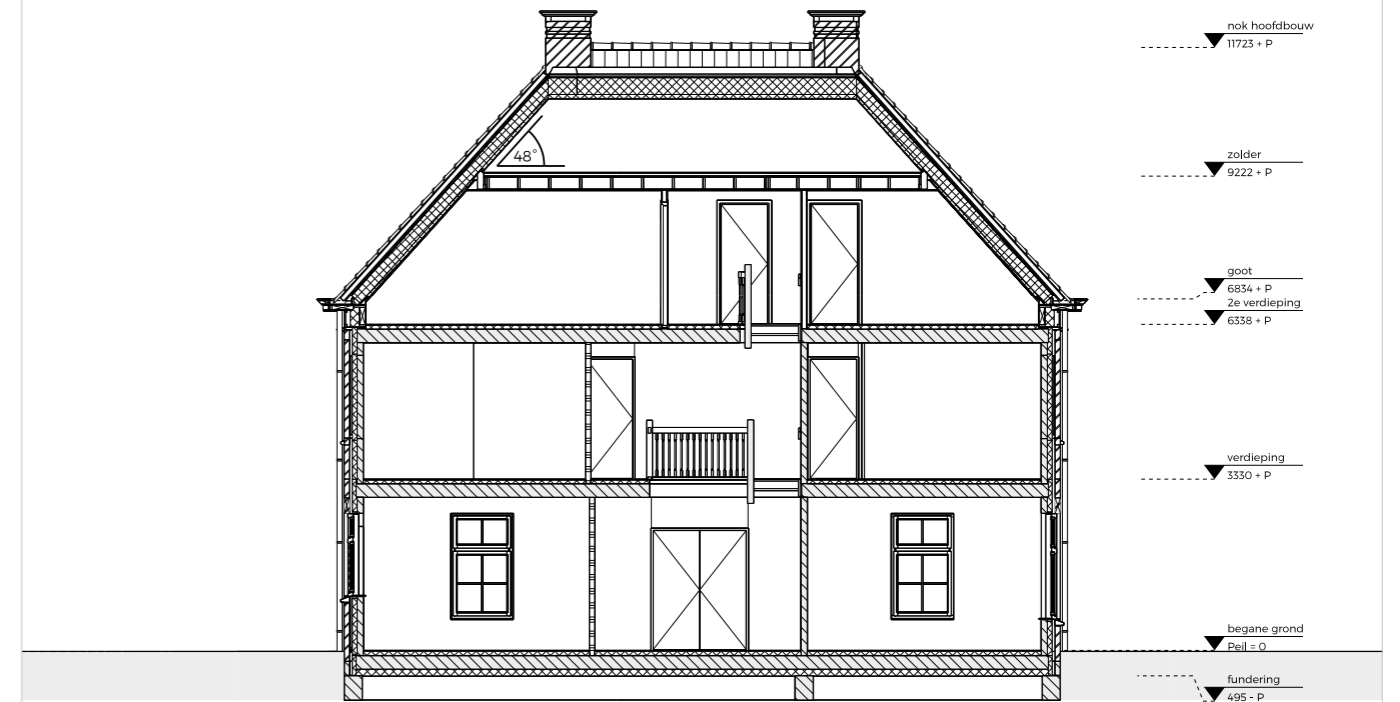

DOORSNEDE A-A