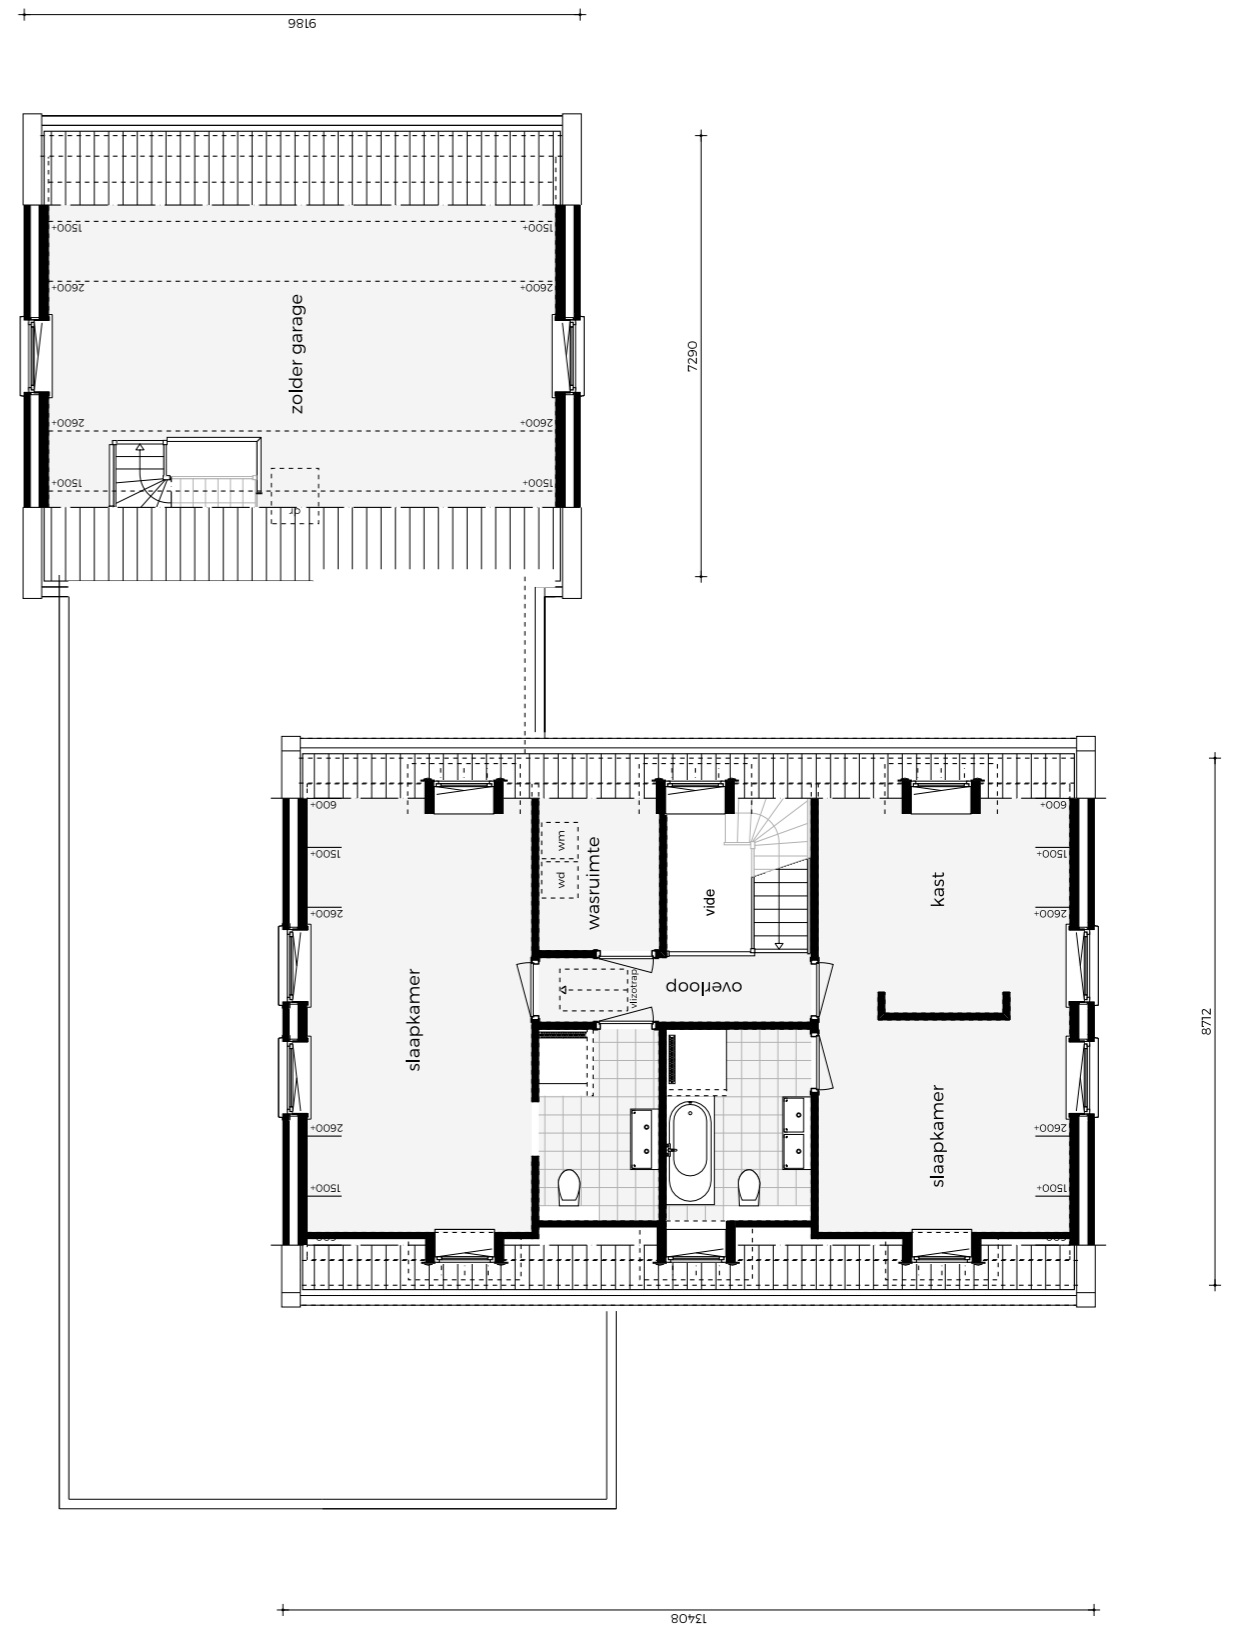

EERSTE VERDIEPING