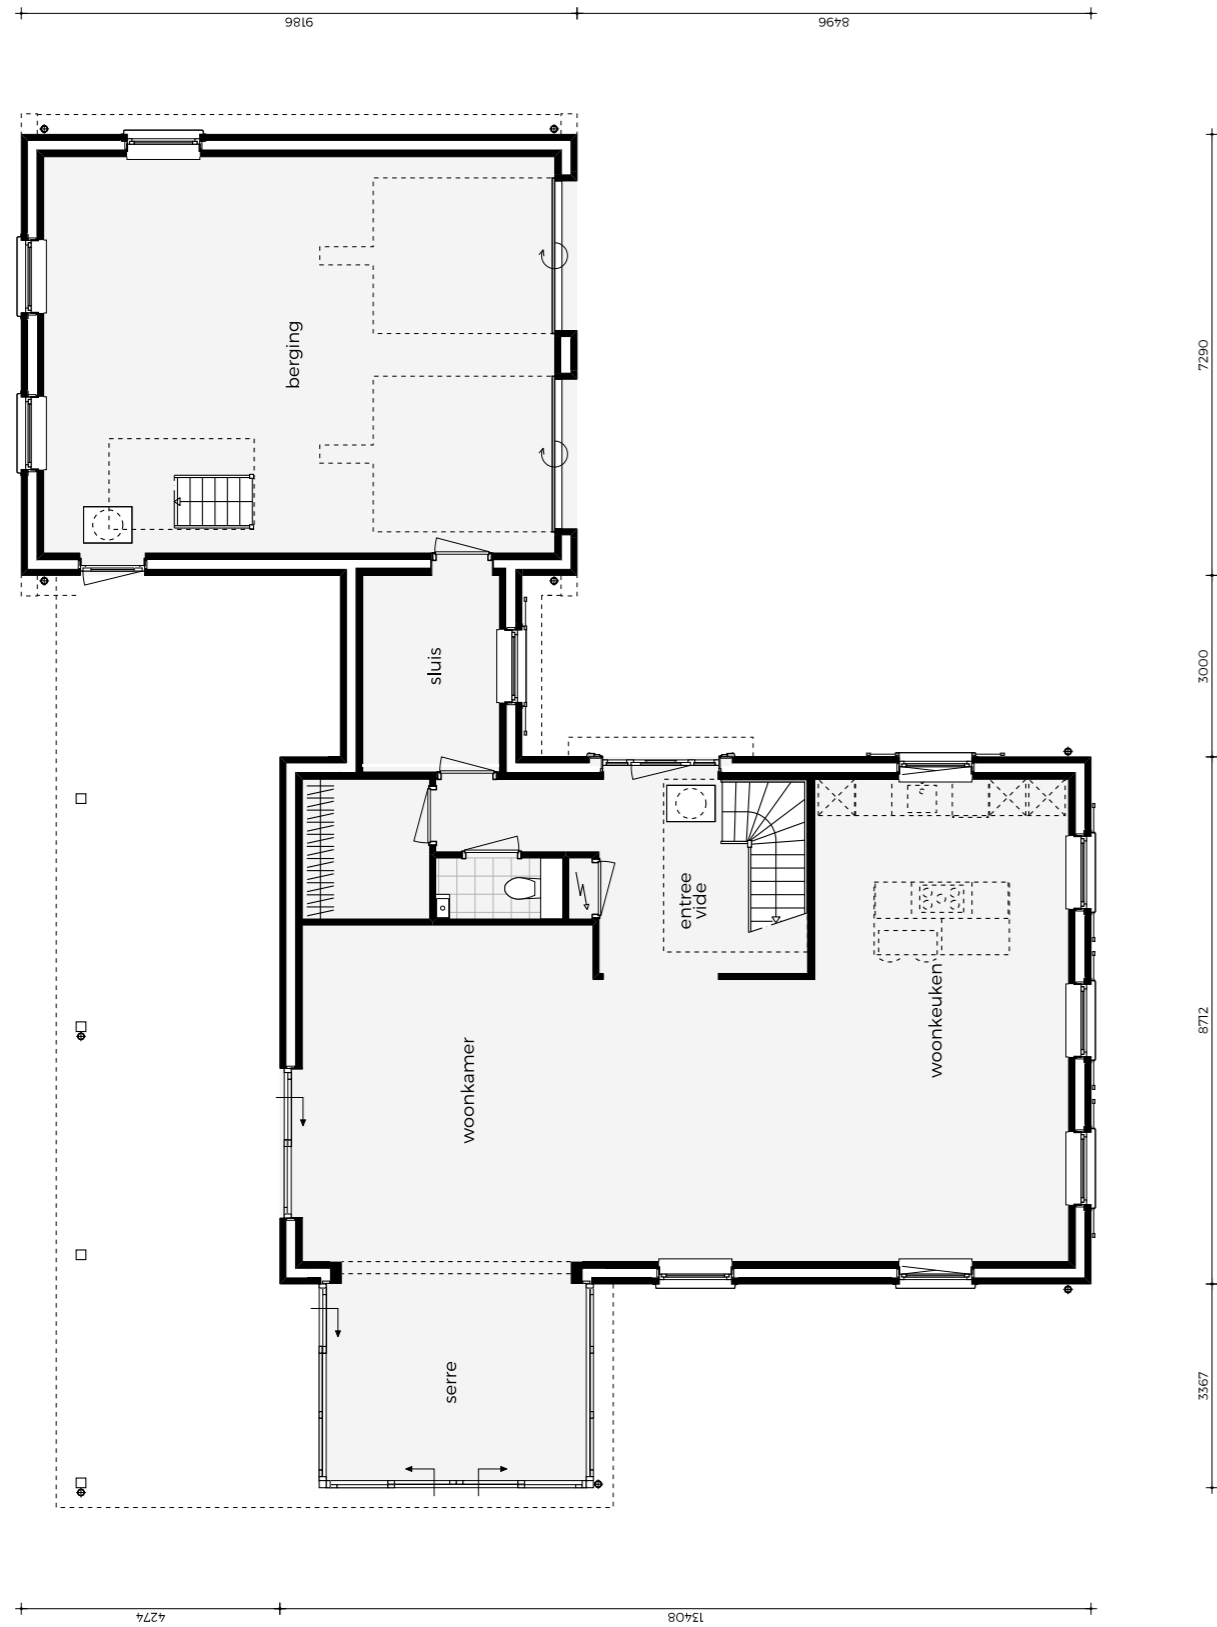

BEGANE GROND