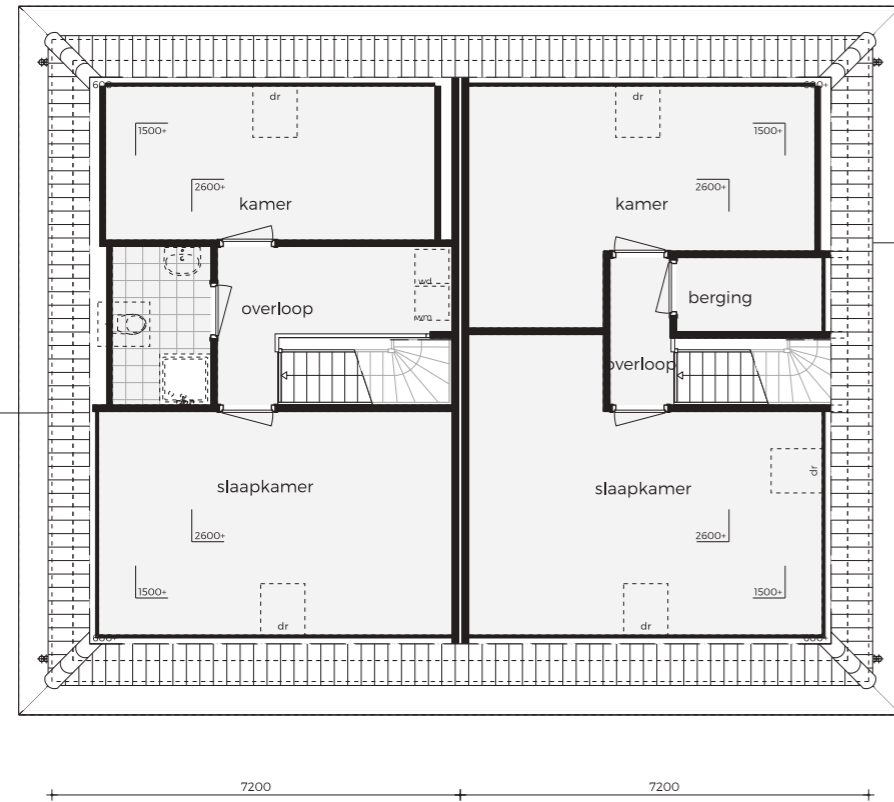

TWEEDE VERDIEPING