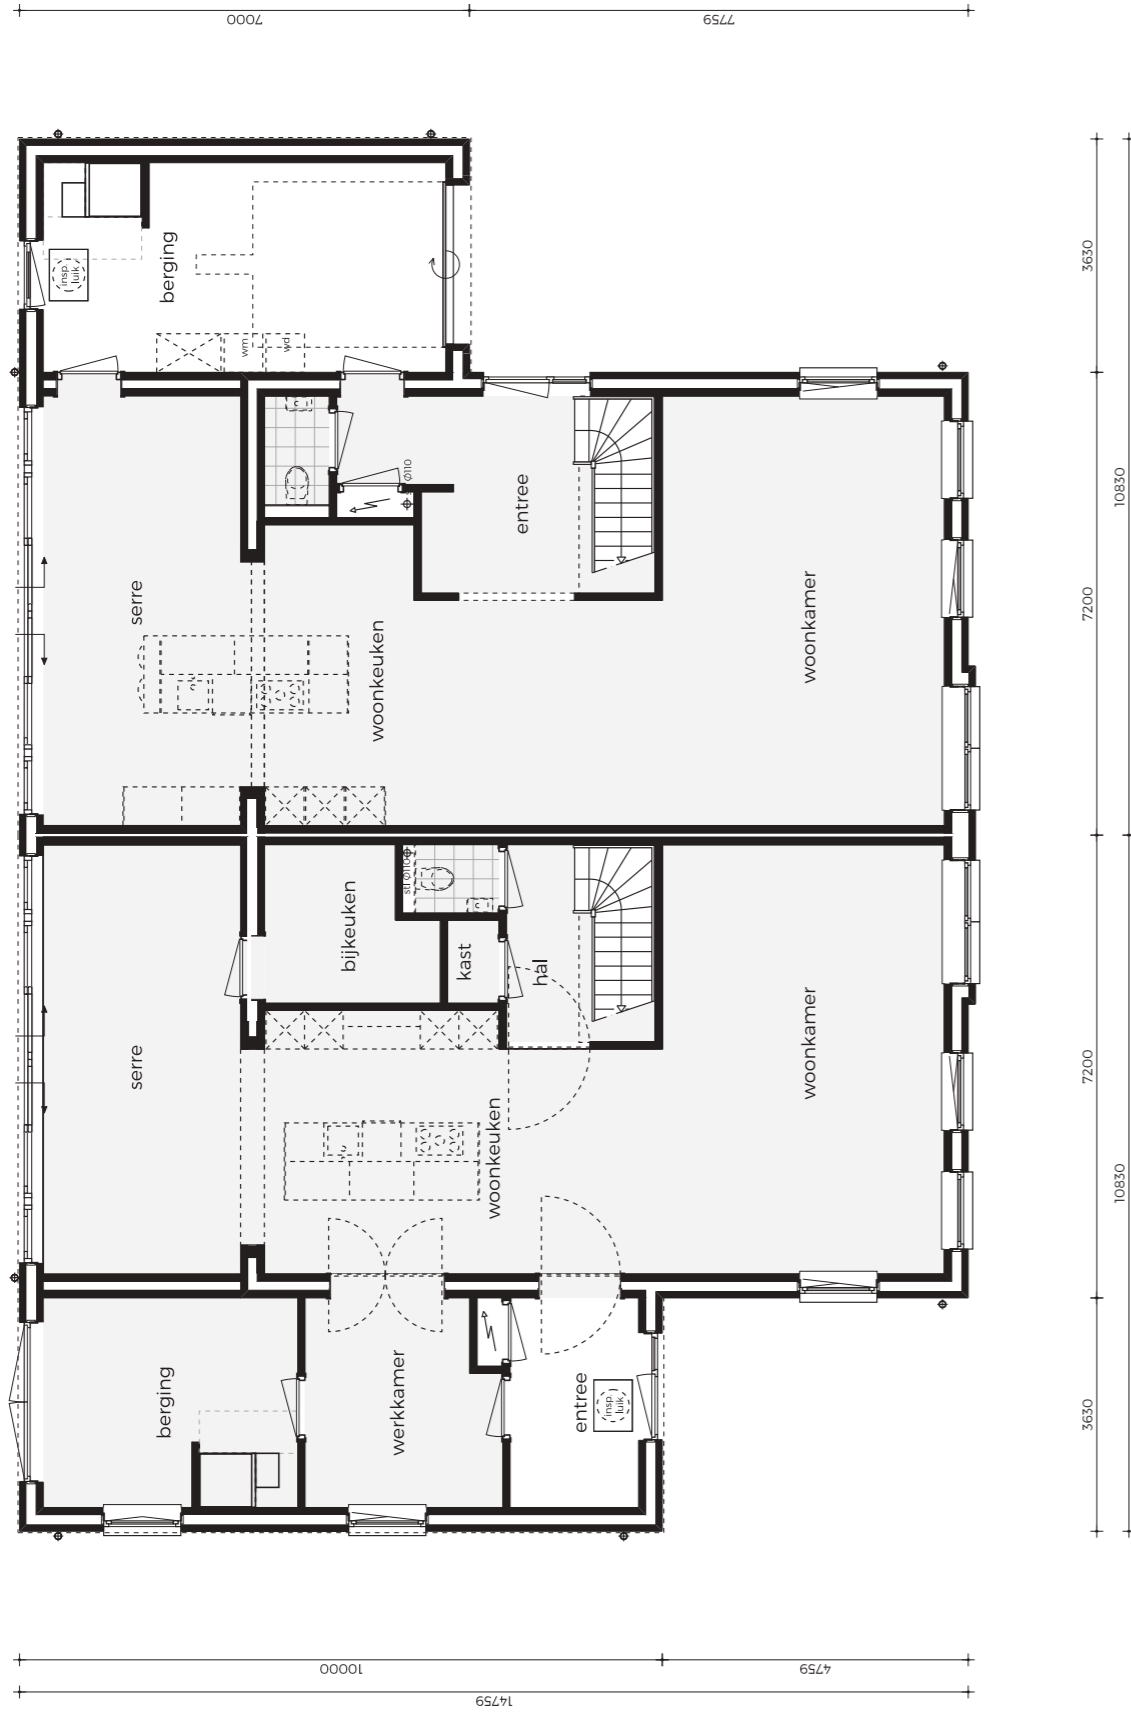

**OPEN HUIS**  
**TECHNISCHE**  
**TEKENING**

-  Twee-onder-een-kapwoning
-  Ter Aar, Zuid-Holland

**ACHTERGEVEL**

**VOORGEVEL**

**RECHTERGEVEL**

**LINKERGEVEL**

## EERSTE VERDIEPING

## TWEEDE VERDIEPING