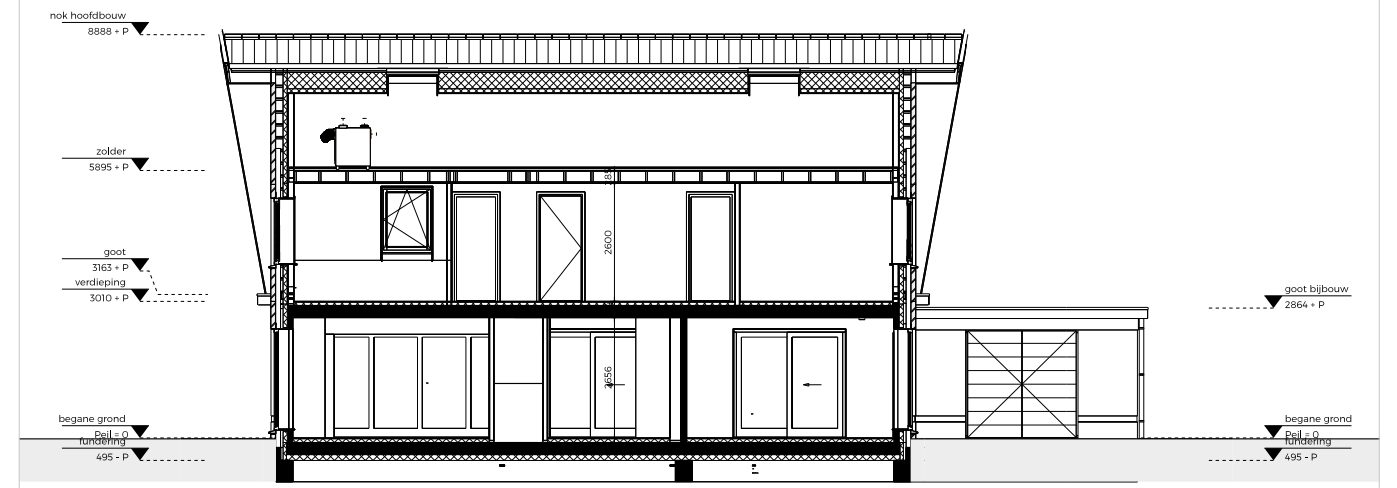

BEGANE GROND

EERSTE VERDIEPING

ZOLDER

DOORSNEDE A-A

DOORSNEDE B-B

GROOTHUIS
BOUW EMMELOORD
SINDS 1993

Titaniumweg 10, Emmeloord | 0527 - 624 370 | groothuisbouw.nl