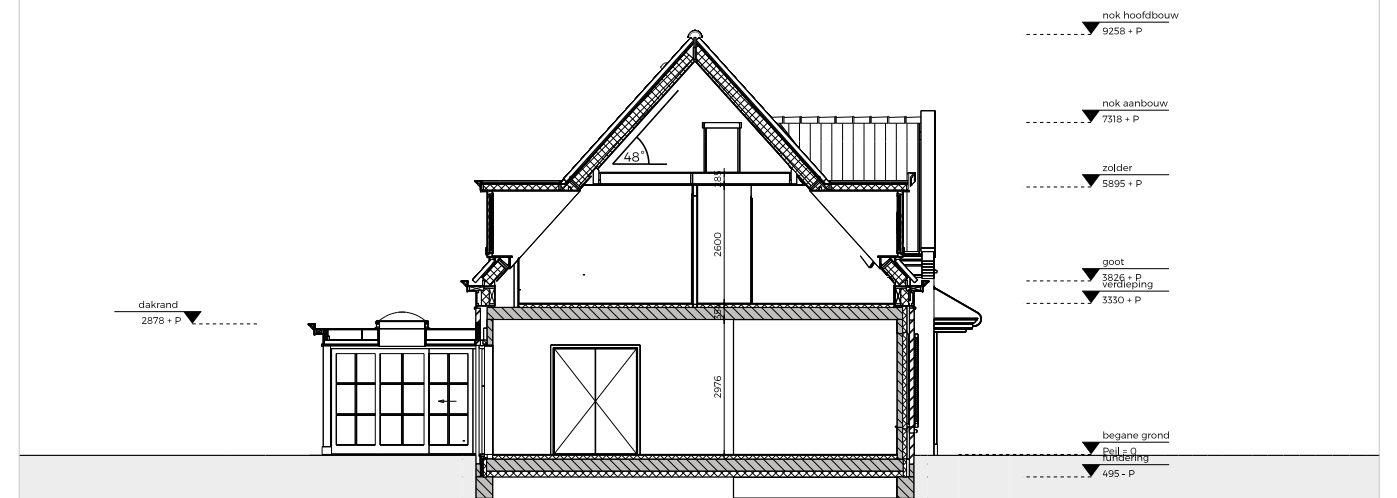

BEGANE GROND

EERSTE VERDIEPING

ZOLDER

DOORSNEDE A-A

DOORSNEDE B-B

GROOTHUIS
BOUW EMMELOORD
SINDS 1993

Titaniumweg 10, Emmeloord | 0527 - 624 370 | groothuisbouw.nl