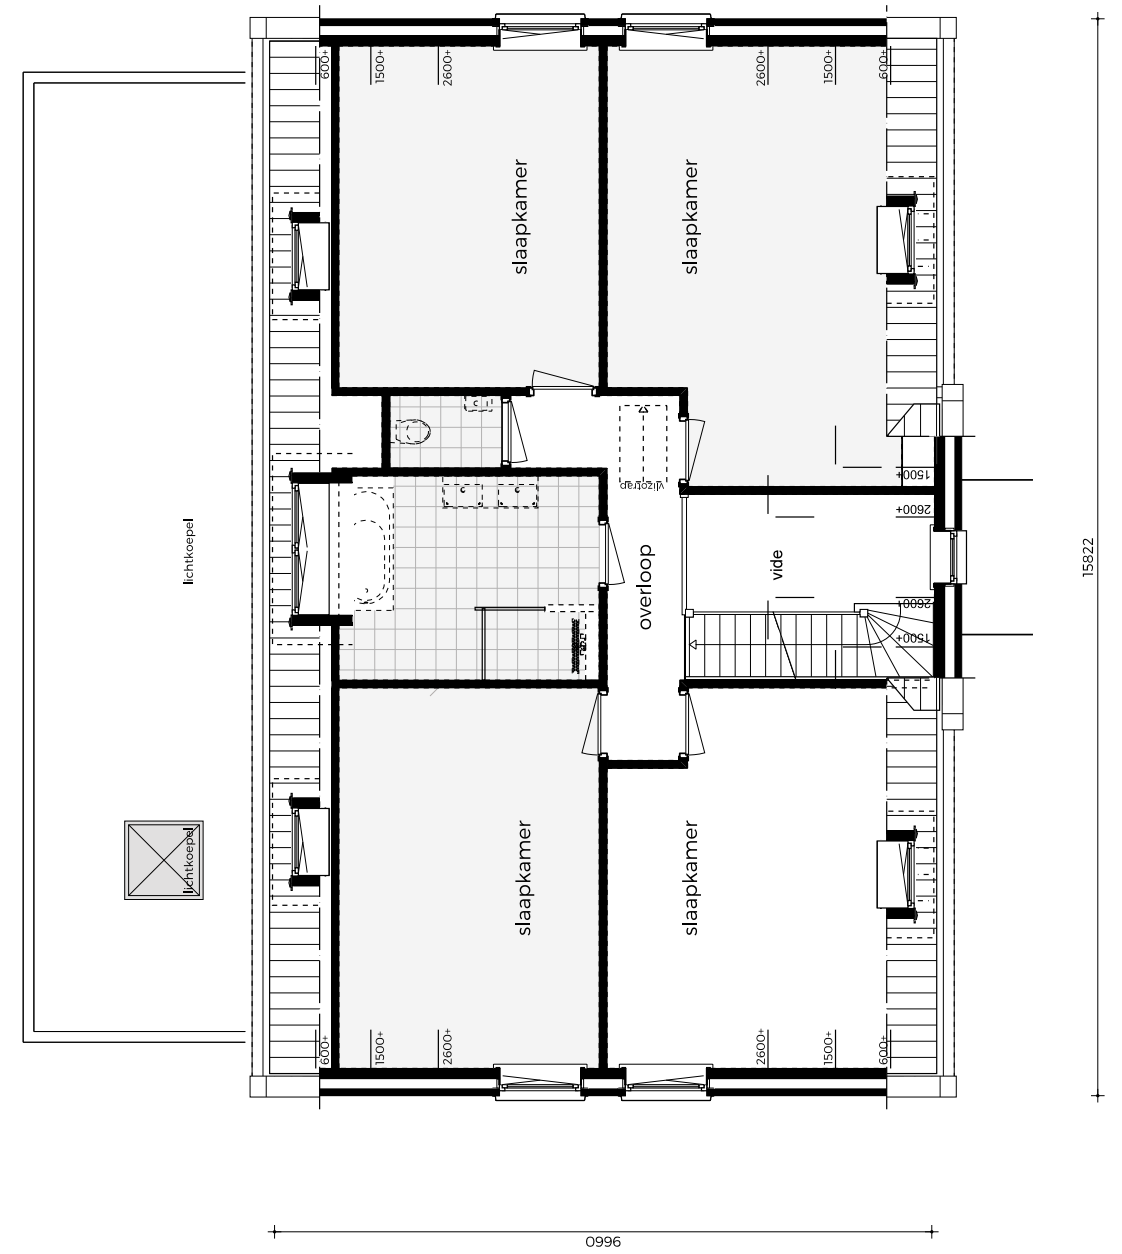

GROOTHUIS
BOUW EMMELOORD
SINDS 1993

donderdag
30 november
2023

OPEN HUIS
TECHNISCHE
TEKENING

 GL4 | Modern & Stijlvol
 Valburg, GE

ACHTERGEVEL

VOORGEVEL

RECHTERGEVEL

LINKERGEVEL

BEGANE GROND

EERSTE VERDIEPING

ZOLDER

DOORSNEDE A-A

DOORSNEDE B-B

GROOTHUIS
BOUW EMMELOORD
SINDS 1993

Titaniumweg 10, Emmeloord | 0527 - 624 370 | groothuisbouw.nl