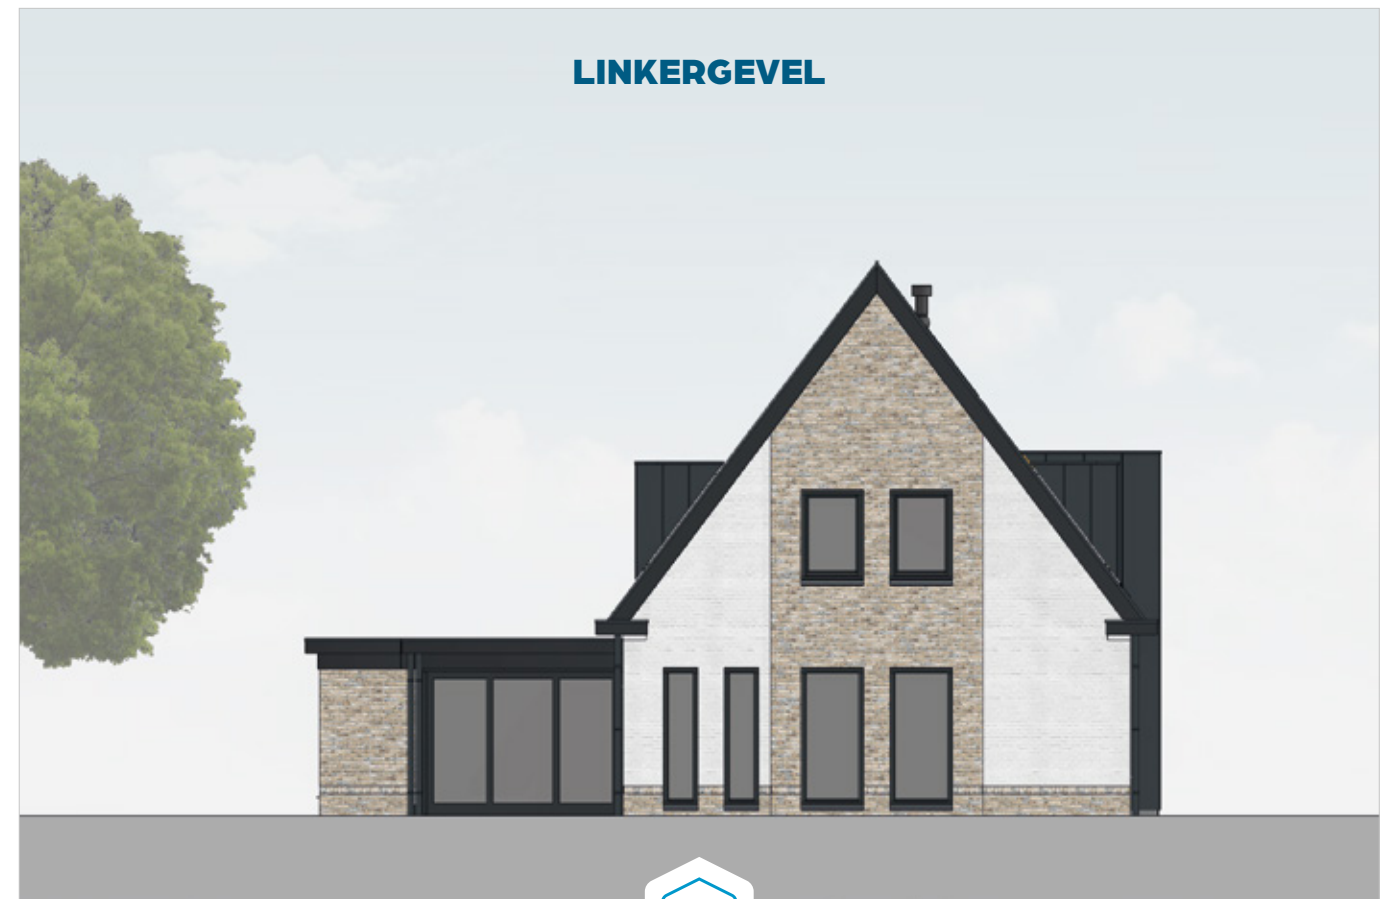

GROOTHUIS
BOUW EMMELOORD
SINDS 1993

donderdag
30 november
2023

OPEN HUIS
TECHNISCHE
TEKENING

 GL4 | Modern & Stijlvol
 Valburg, GE

ACHTERGEVEL

VOORGEVEL

RECHTERGEVEL

LINKERGEVEL

BEGANE GROND

EERSTE VERDIEPING

ZOLDER

DOORSNEDE A-A

DOORSNEDE B-B

GROOTHUIS
BOUW EMMELOORD
SINDS 1993

Titaniumweg 10, Emmeloord | 0527 - 624 370 | groothuisbouw.nl