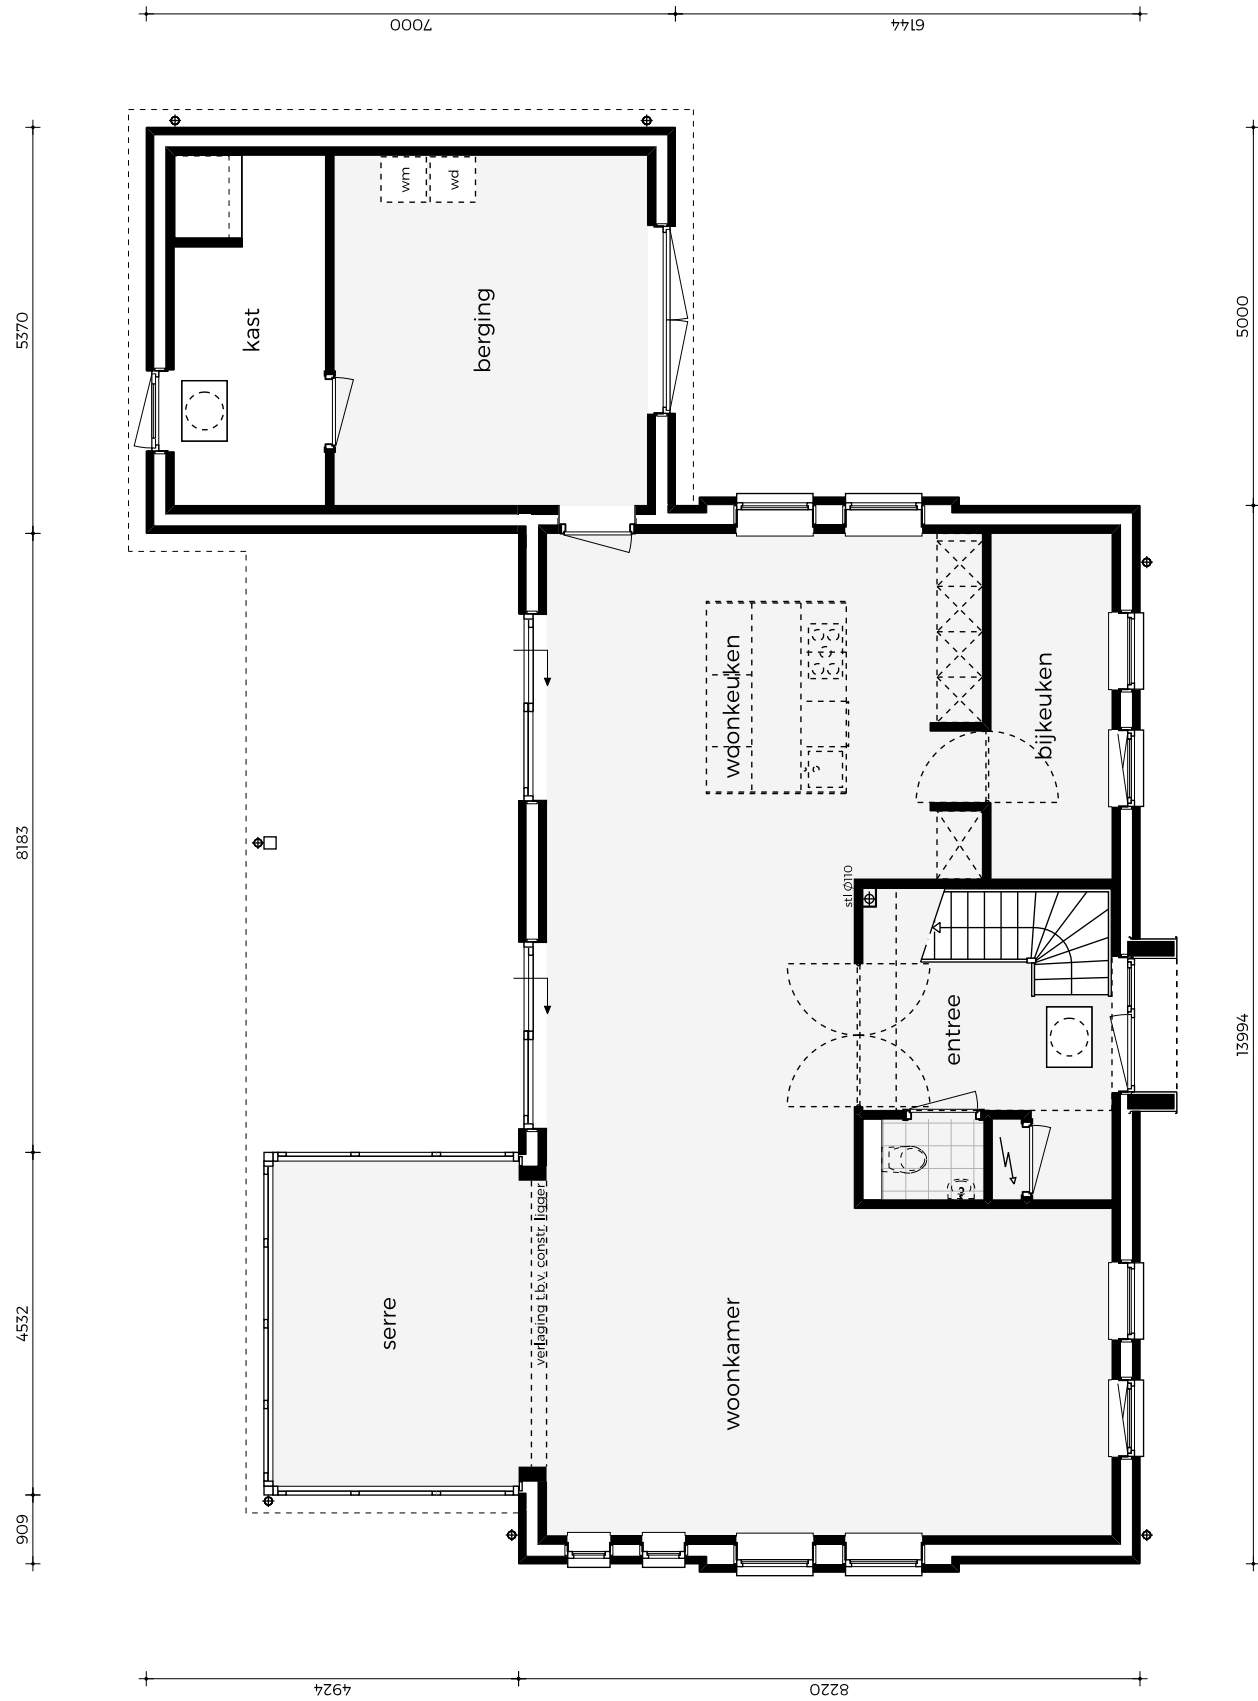

GROOTHUIS
BOUW EMMELOORD
SINDS 1993

donderdag
30 november
2023

OPEN HUIS
TECHNISCHE
TEKENING

 GL4 | Modern & Stijlvol
 Valburg, GE

ACHTERGEVEL

VOORGEVEL

RECHTERGEVEL

LINKERGEVEL

BEGANE GROND

EERSTE VERDIEPING

ZOLDER

DOORSNEDE A-A

DOORSNEDE B-B

GROOTHUIS
BOUW EMMELOORD
SINDS 1993

Titaniumweg 10, Emmeloord | 0527 - 624 370 | groothuisbouw.nl