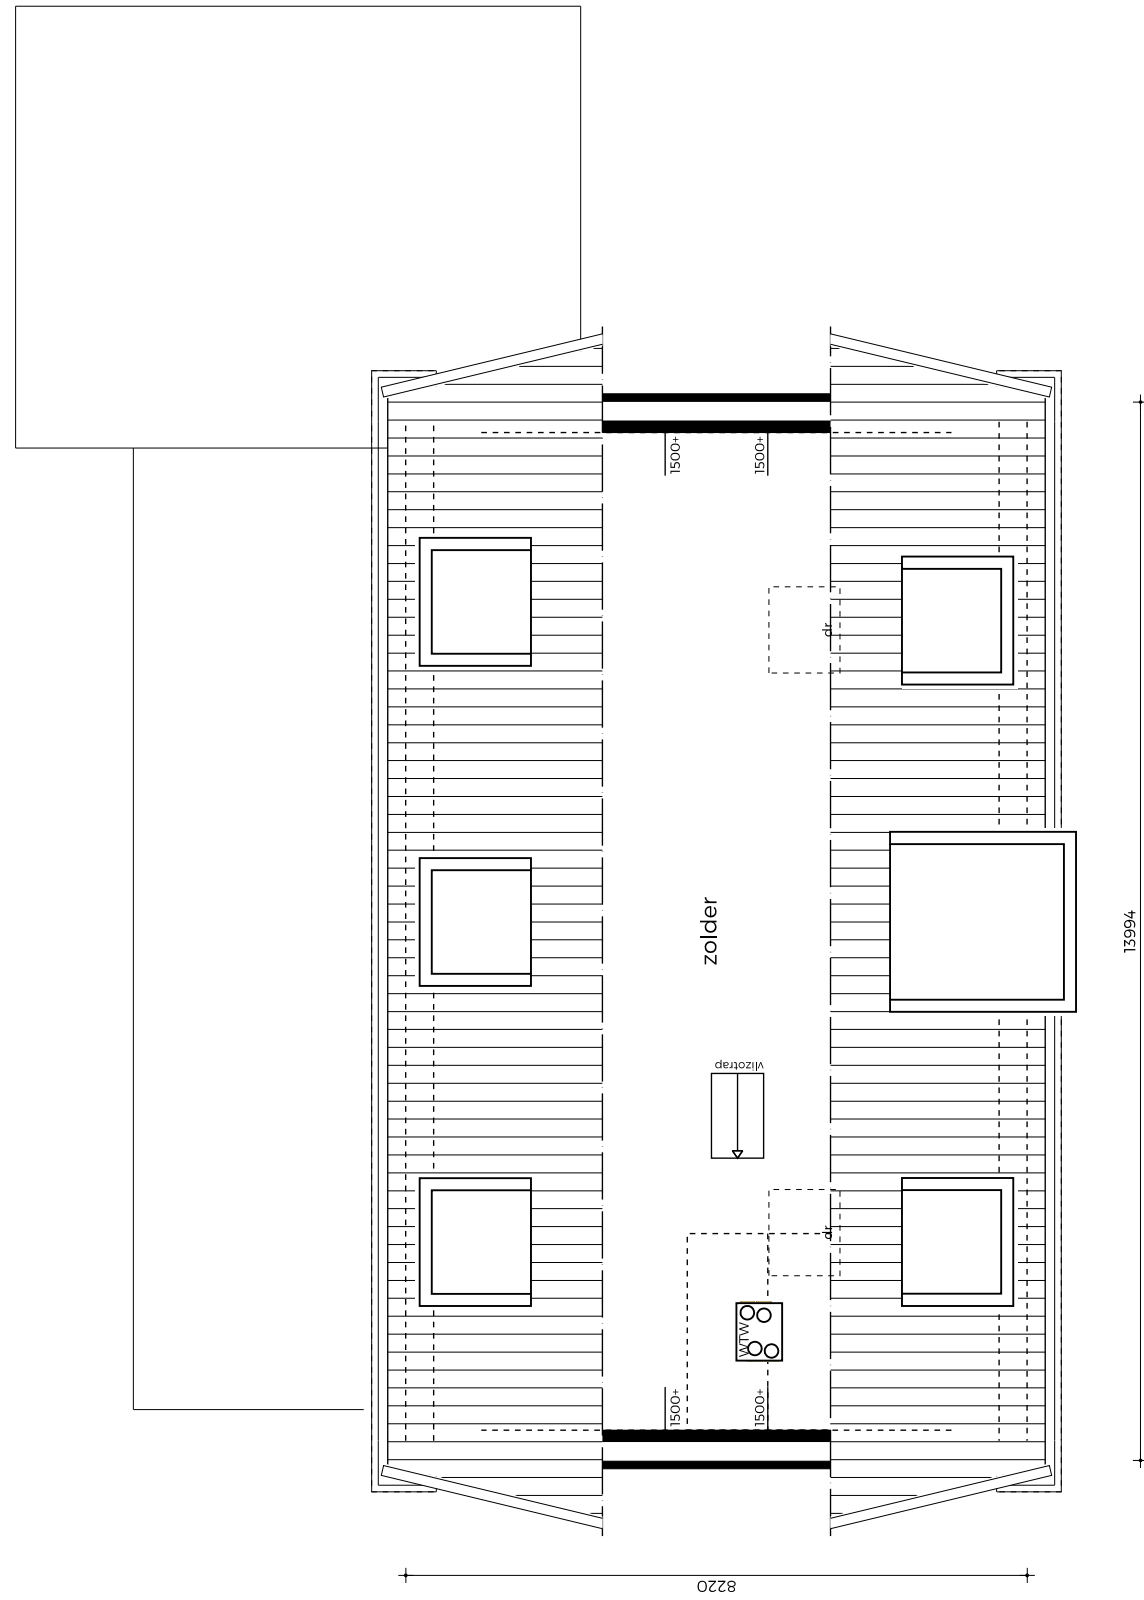

GROOTHUIS
BOUW EMMELOORD
SINDS 1993

donderdag
30 november
2023

OPEN HUIS
TECHNISCHE
TEKENING

 GL4 | Modern & Stijlvol
 Valburg, GE

ACHTERGEVEL

VOORGEVEL

RECHTERGEVEL

LINKERGEVEL

BEGANE GROND

EERSTE VERDIEPING

ZOLDER

DOORSNEDE A-A

DOORSNEDE B-B

GROOTHUIS
BOUW EMMELOORD
SINDS 1993

Titaniumweg 10, Emmeloord | 0527 - 624 370 | groothuisbouw.nl