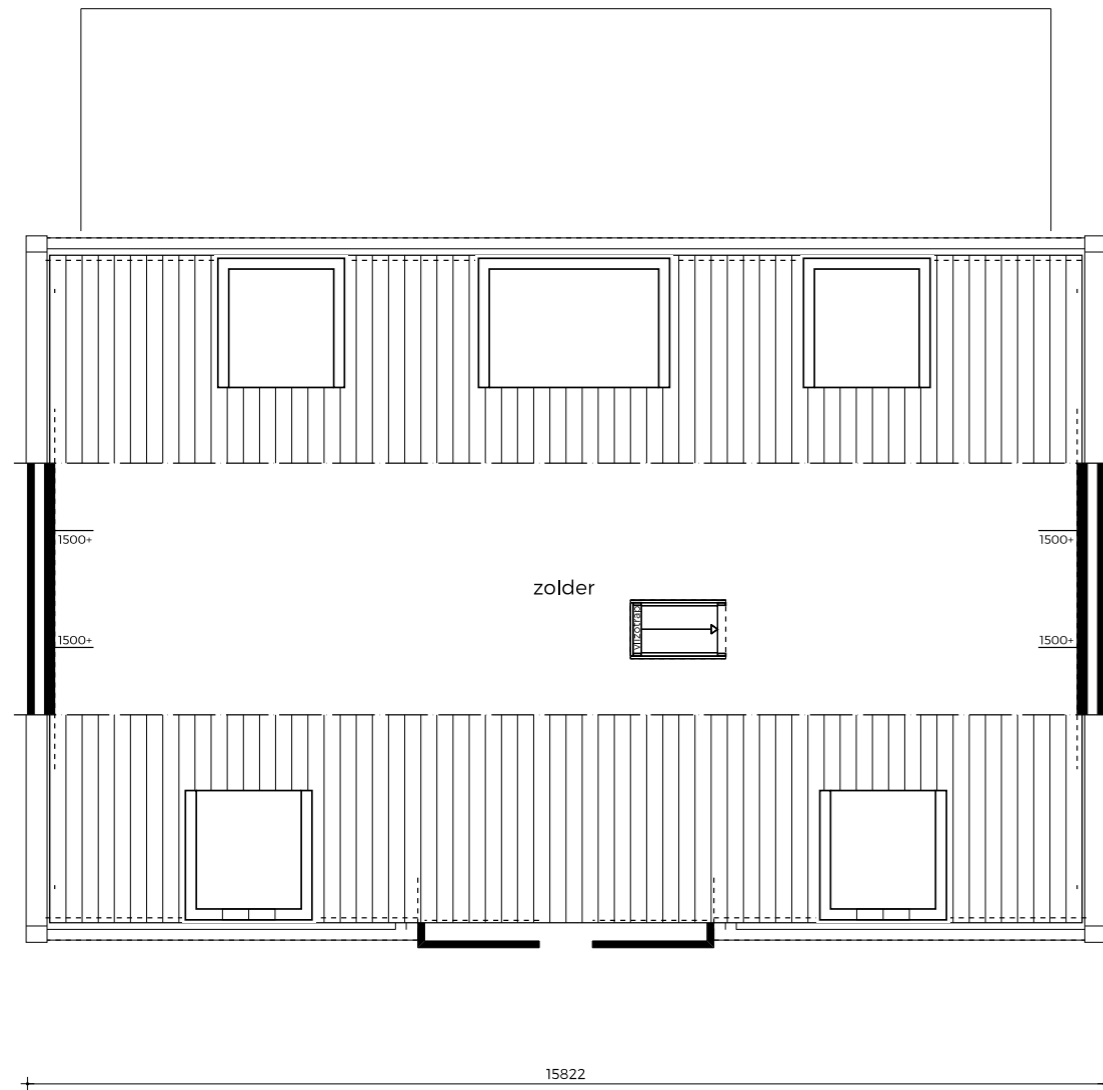

GROOTHUIS
BOUW EMMELOORD
SINDS 1993

woensdag
22 november
2023

OPEN HUIS **TECHNISCHE** **TEKENING**

 GL3 | Notariswoning
 Veldhoven, NB

ACHTERGEVEL

VOORGEVEL

RECHTERGEVEL

LINKERGEVEL

BEGANE GROND

EERSTE VERDIEPING

ZOLDER

DOORSNEDE A-A

DOORSNEDE B-B

GROOTHUIS
BOUW EMMELOORD
SINDS 1993

Titaniumweg 10, Emmeloord | 0527 - 624 370 | groothuisbouw.nl