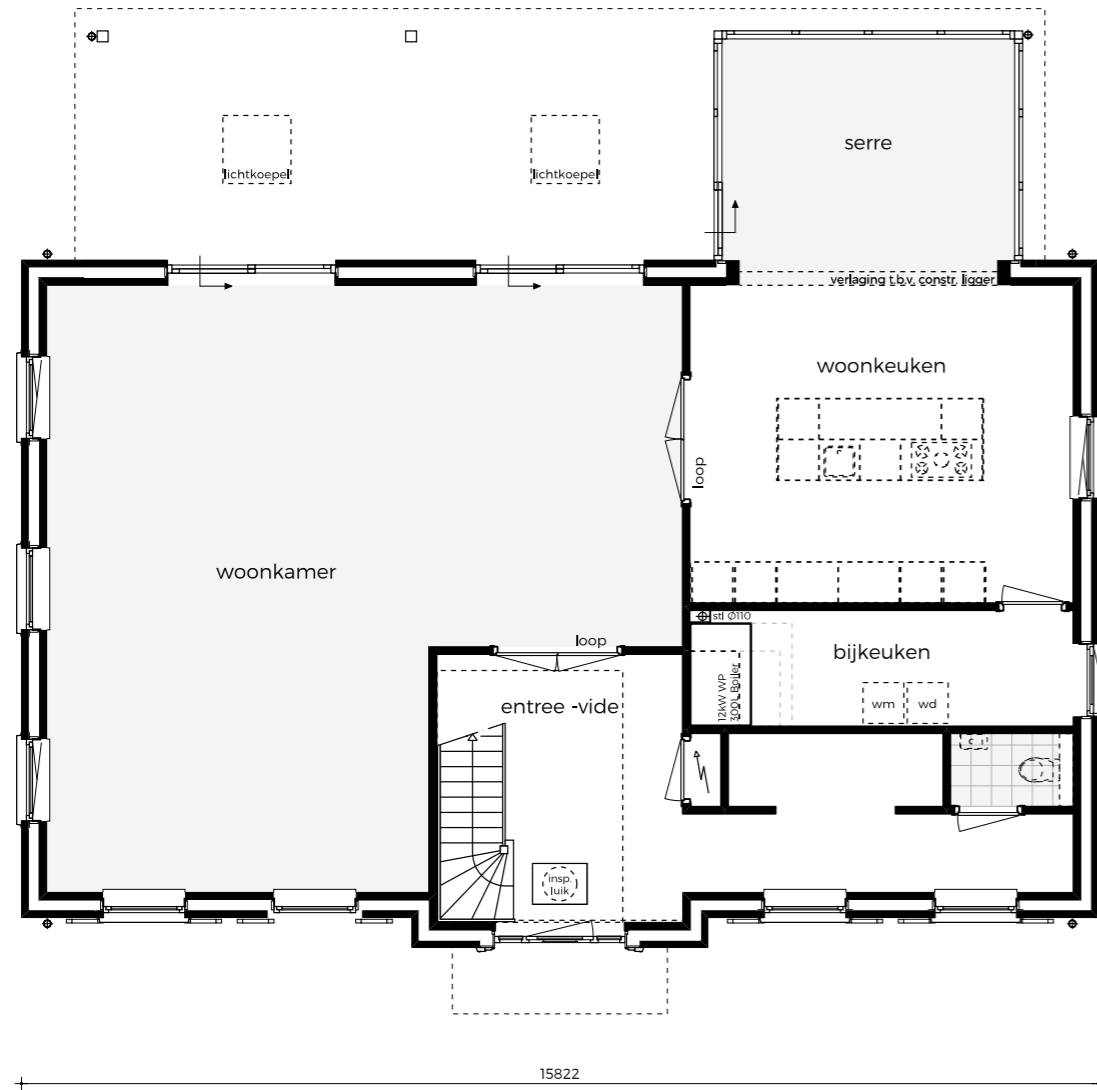

GROOTHUIS
BOUW EMMELOORD
SINDS 1993

woensdag
22 november
2023

OPEN HUIS **TECHNISCHE** **TEKENING**

 GL3 | Notariswoning
 Veldhoven, NB

ACHTERGEVEL

VOORGEVEL

RECHTERGEVEL

LINKERGEVEL

BEGANE GROND

EERSTE VERDIEPING

ZOLDER

DOORSNEDE A-A

DOORSNEDE B-B

GROOTHUIS
BOUW EMMELOORD
SINDS 1993

Titaniumweg 10, Emmeloord | 0527 - 624 370 | groothuisbouw.nl