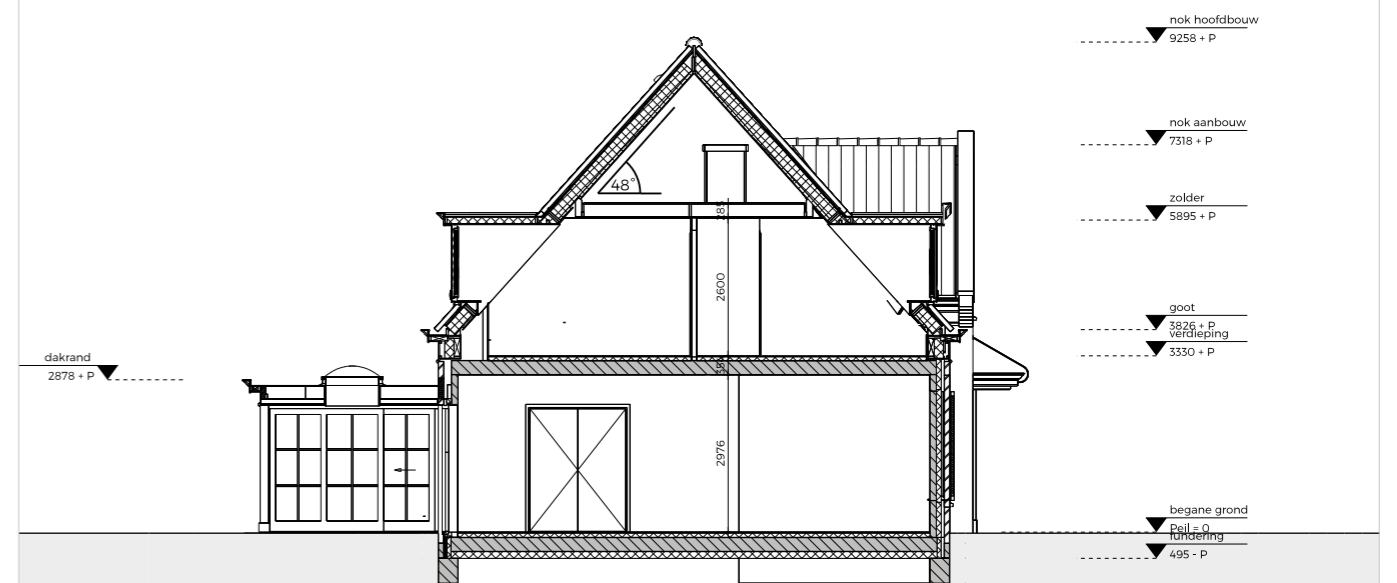

BEGANE GROND

EERSTE VERDIEPING

ZOLDER

DOORSNEDE A-A

DOORSNEDE B-B

GROOTHUIS
BOUW EMMELOORD
SINDS 1993

Titaniumweg 10, Emmeloord | 0527 - 624 370 | groothuisbouw.nl