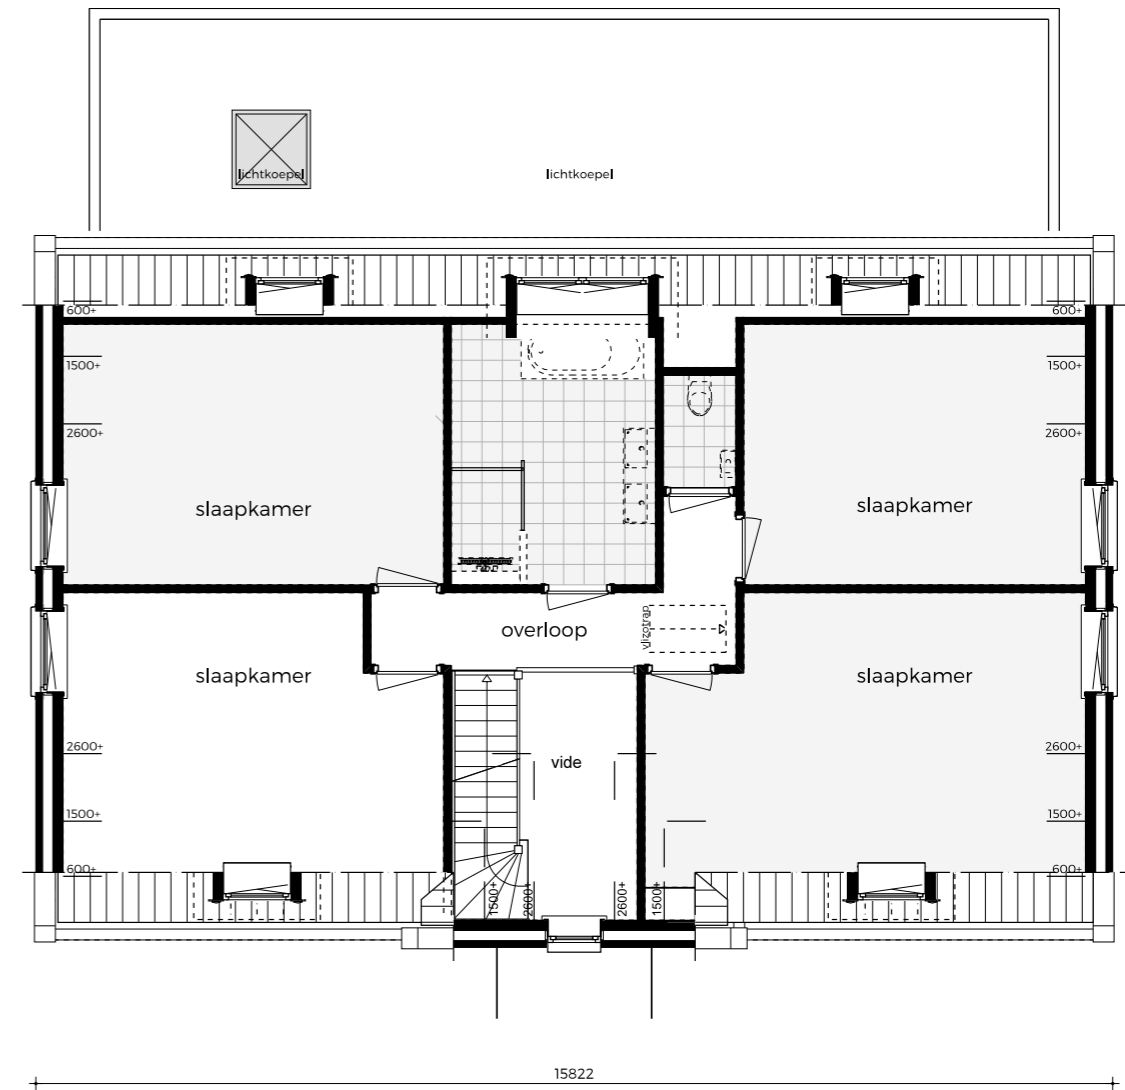

GROOTHUIS
BOUW EMMELOORD
SINDS 1993

woensdag
22 november
2023

OPEN HUIS **TECHNISCHE** **TEKENING**

 GL3 | Notariswoning
 Veldhoven, NB

ACHTERGEVEL

VOORGEVEL

RECHTERGEVEL

LINKERGEVEL

BEGANE GROND

EERSTE VERDIEPING

ZOLDER

DOORSNEDE A-A

DOORSNEDE B-B

GROOTHUIS
BOUW EMMELOORD
SINDS 1993

Titaniumweg 10, Emmeloord | 0527 - 624 370 | groothuisbouw.nl