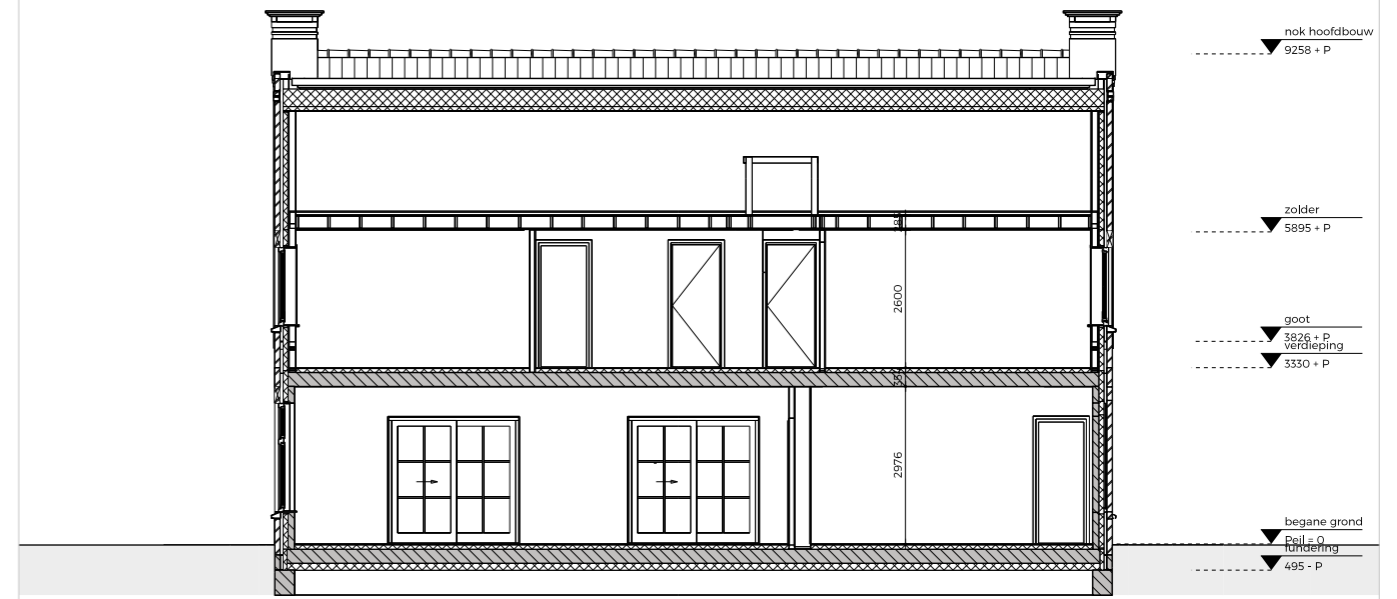

BEGANE GROND

EERSTE VERDIEPING

ZOLDER

DOORSNEDE A-A

DOORSNEDE B-B

GROOTHUIS
BOUW EMMELOORD
SINDS 1993

Titaniumweg 10, Emmeloord | 0527 - 624 370 | groothuisbouw.nl