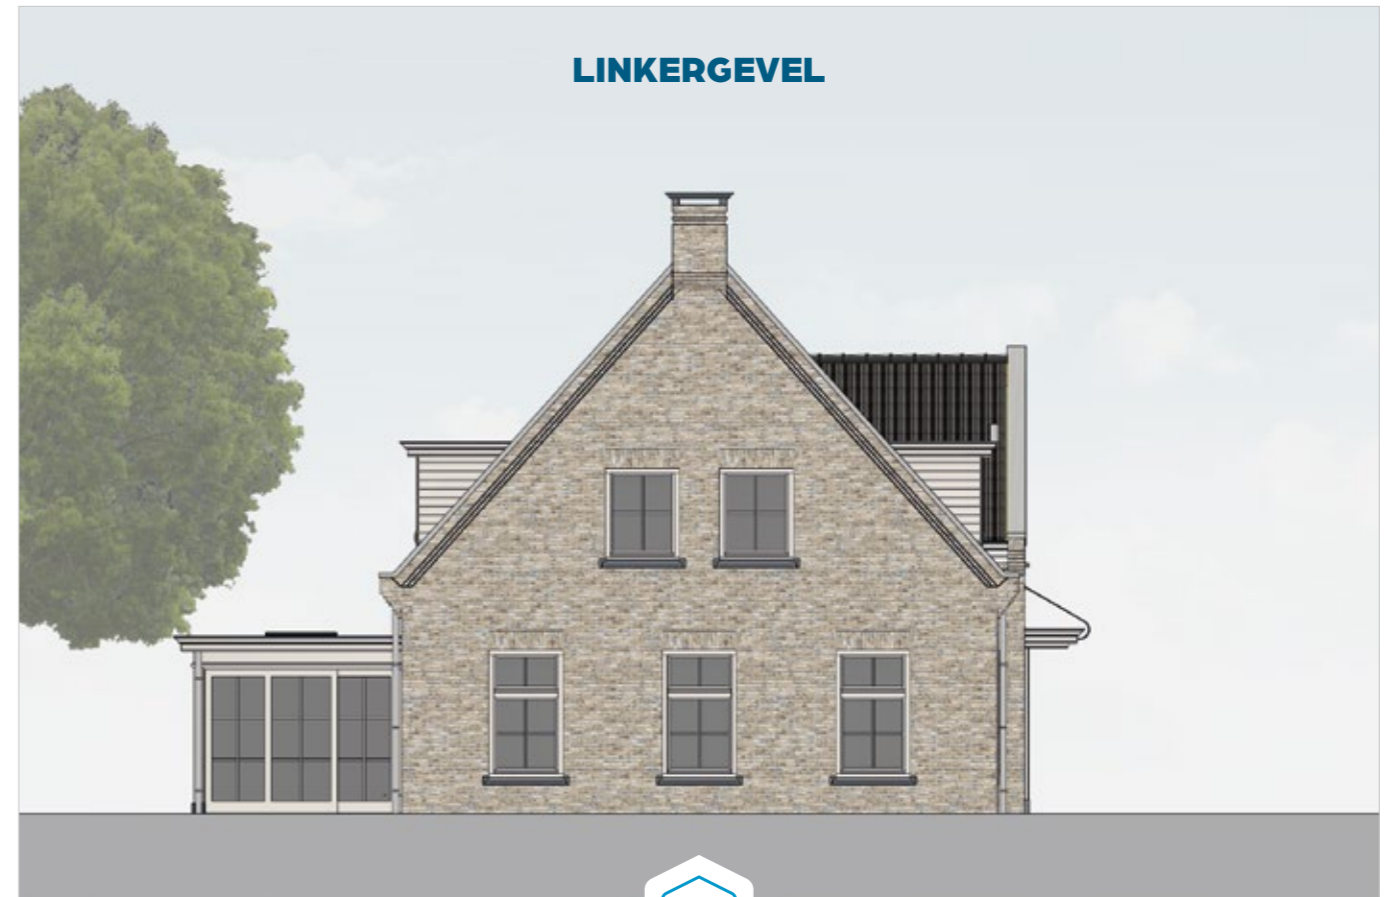

GROOTHUIS
BOUW EMMELOORD
SINDS 1993

woensdag
22 november
2023

OPEN HUIS **TECHNISCHE** **TEKENING**

 GL3 | Notariswoning
 Veldhoven, NB

ACHTERGEVEL

VOORGEVEL

RECHTERGEVEL

LINKERGEVEL

BEGANE GROND

EERSTE VERDIEPING

ZOLDER

DOORSNEDE A-A

DOORSNEDE B-B

GROOTHUIS
BOUW EMMELOORD
SINDS 1993

Titaniumweg 10, Emmeloord | 0527 - 624 370 | groothuisbouw.nl