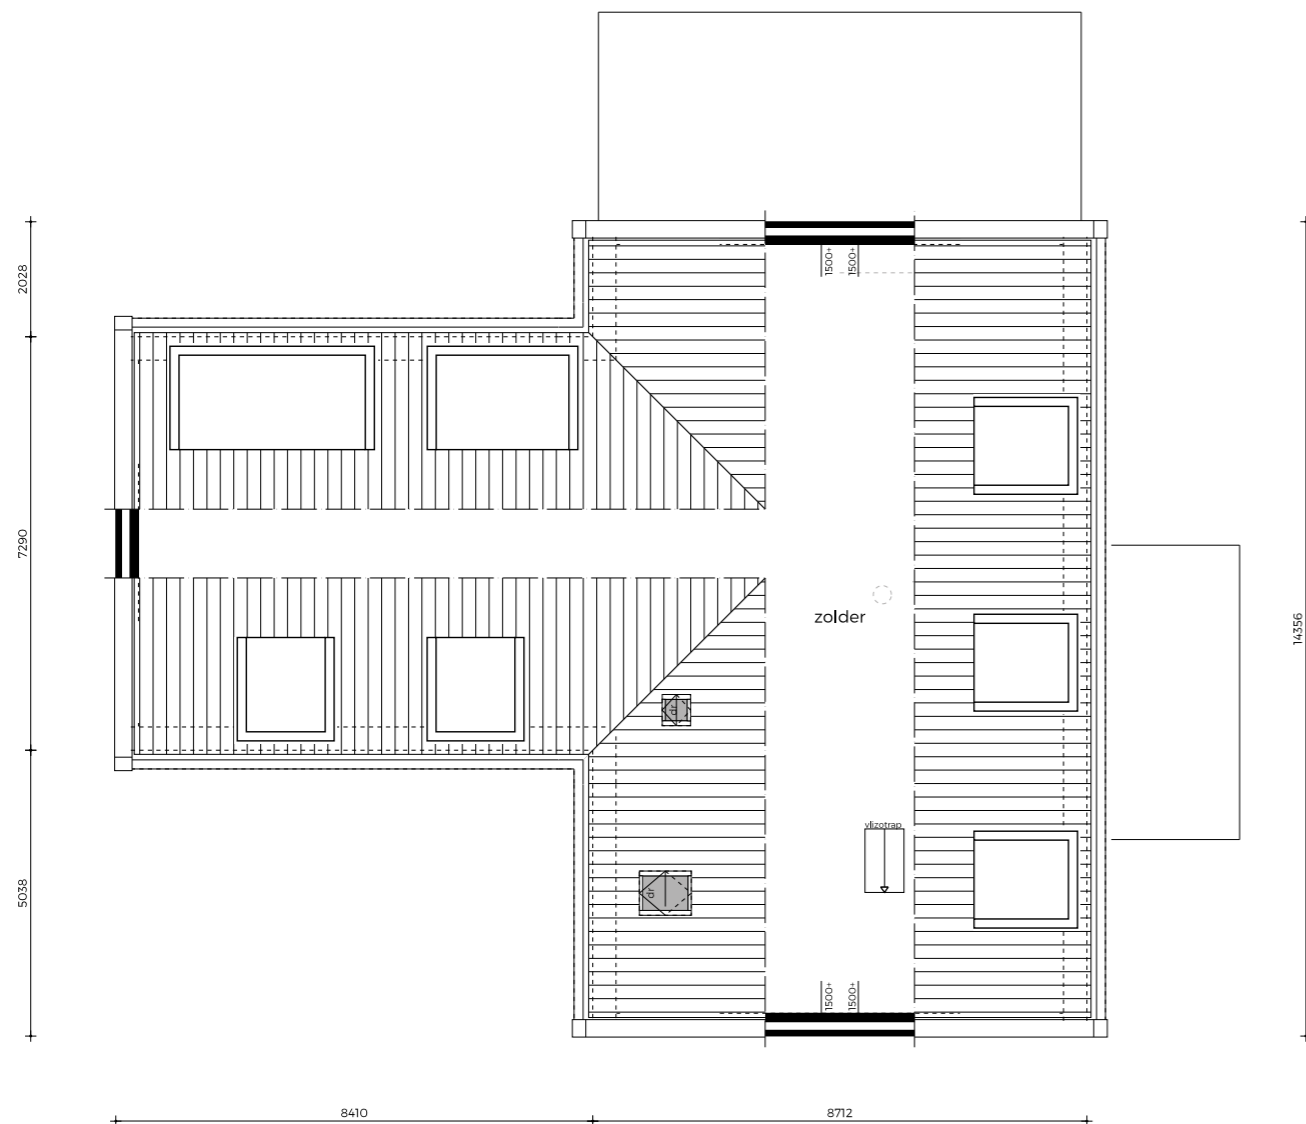

**GROOTHUIS
BOUW** EMMELOORD
30 JAAR · 1993-2023

woensdag
31 mei
2023

**OPEN HUIS
TECHNISCHE
TEKENING**

✎ GL2 | Notarisstijl
📍 Venray, Limburg

ACHTERGEVEL

VOORGEVEL

RECHTERGEVEL

LINKERGEVEL

BEGANE GROND

EERSTE VERDIEPING

ZOLDER

DOORSNEDE A-A

DOORSNEDE B-B

GROOTHUIS
BOUW EMMELOORD
30 JAAR · 1993-2023

Titaniumweg 10, Emmeloord | 0527 - 624 370 | groothuisbouw.nl