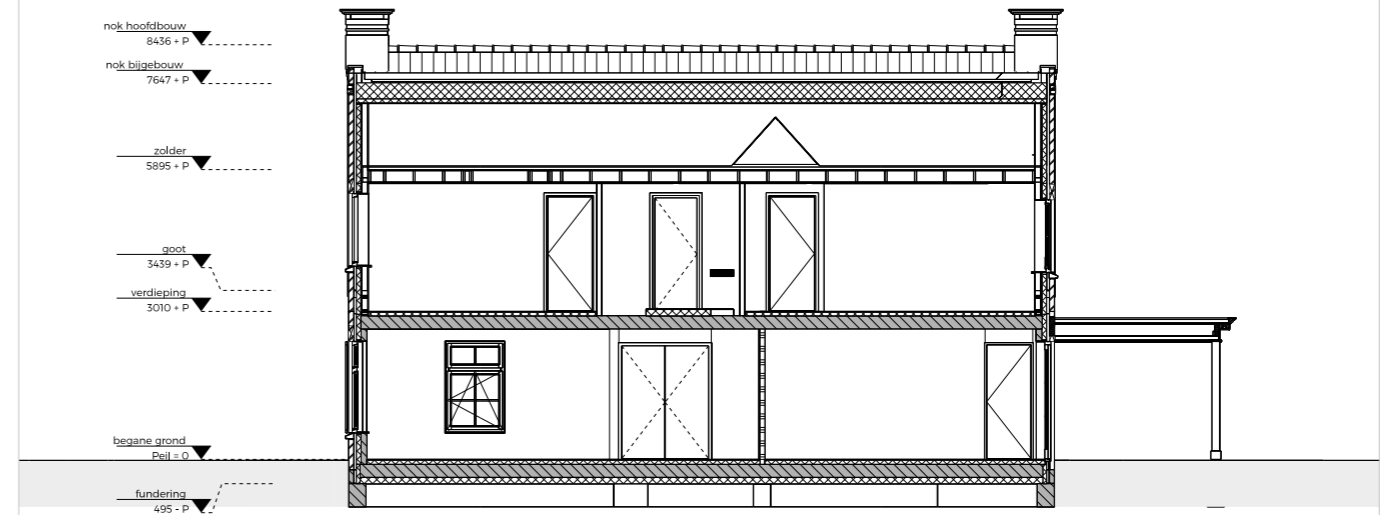

**GROOTHUIS
BOUW** EMMELOORD
30 JAAR · 1993-2023

woensdag
31 mei
2023

**OPEN HUIS
TECHNISCHE
TEKENING**

✎ GL2 | Notarisstijl
📍 Venray, Limburg

ACHTERGEVEL

VOORGEVEL

RECHTERGEVEL

LINKERGEVEL

BEGANE GROND

EERSTE VERDIEPING

ZOLDER

DOORSNEDE A-A

DOORSNEDE B-B

GROOTHUIS
BOUW EMMELOORD
30 JAAR · 1993-2023

Titaniumweg 10, Emmeloord | 0527 - 624 370 | groothuisbouw.nl