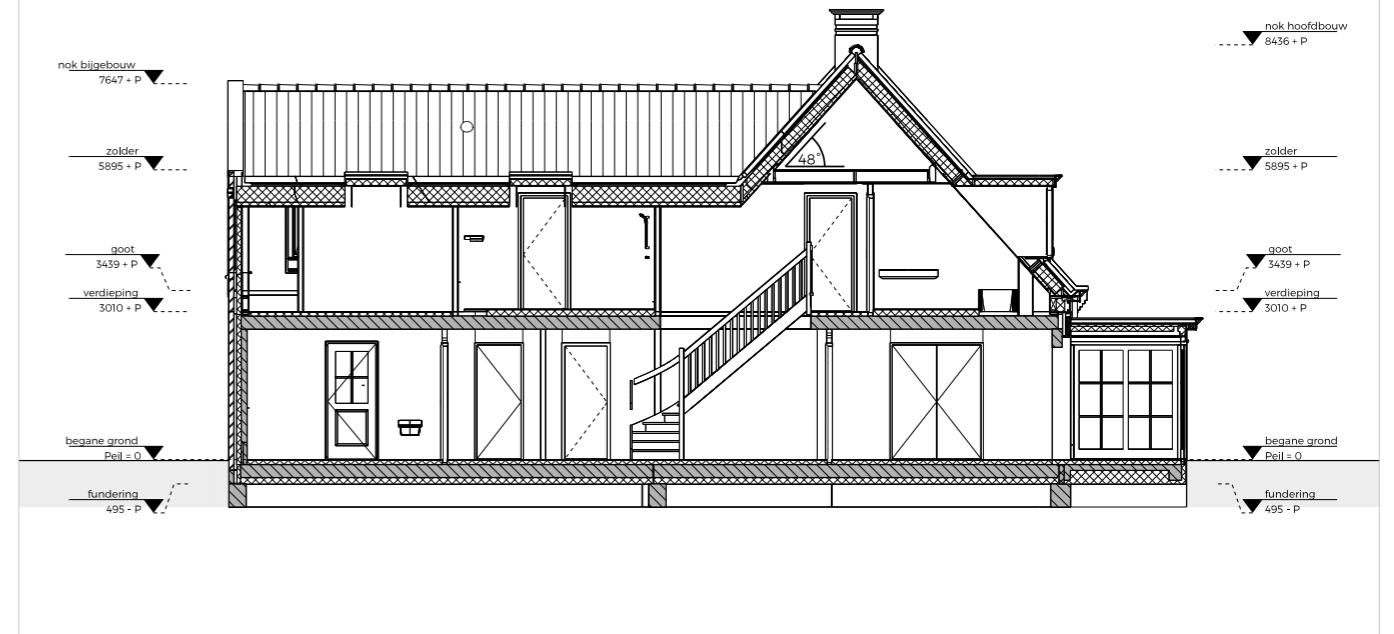

**GROOTHUIS
BOUW** EMMELOORD
30 JAAR · 1993-2023

woensdag
31 mei
2023

**OPEN HUIS
TECHNISCHE
TEKENING**

✎ GL2 | Notarisstijl
📍 Venray, Limburg

ACHTERGEVEL

VOORGEVEL

RECHTERGEVEL

LINKERGEVEL

BEGANE GROND

EERSTE VERDIEPING

ZOLDER

DOORSNEDE A-A

DOORSNEDE B-B

GROOTHUIS
BOUW EMMELOORD
30 JAAR · 1993-2023

Titaniumweg 10, Emmeloord | 0527 - 624 370 | groothuisbouw.nl