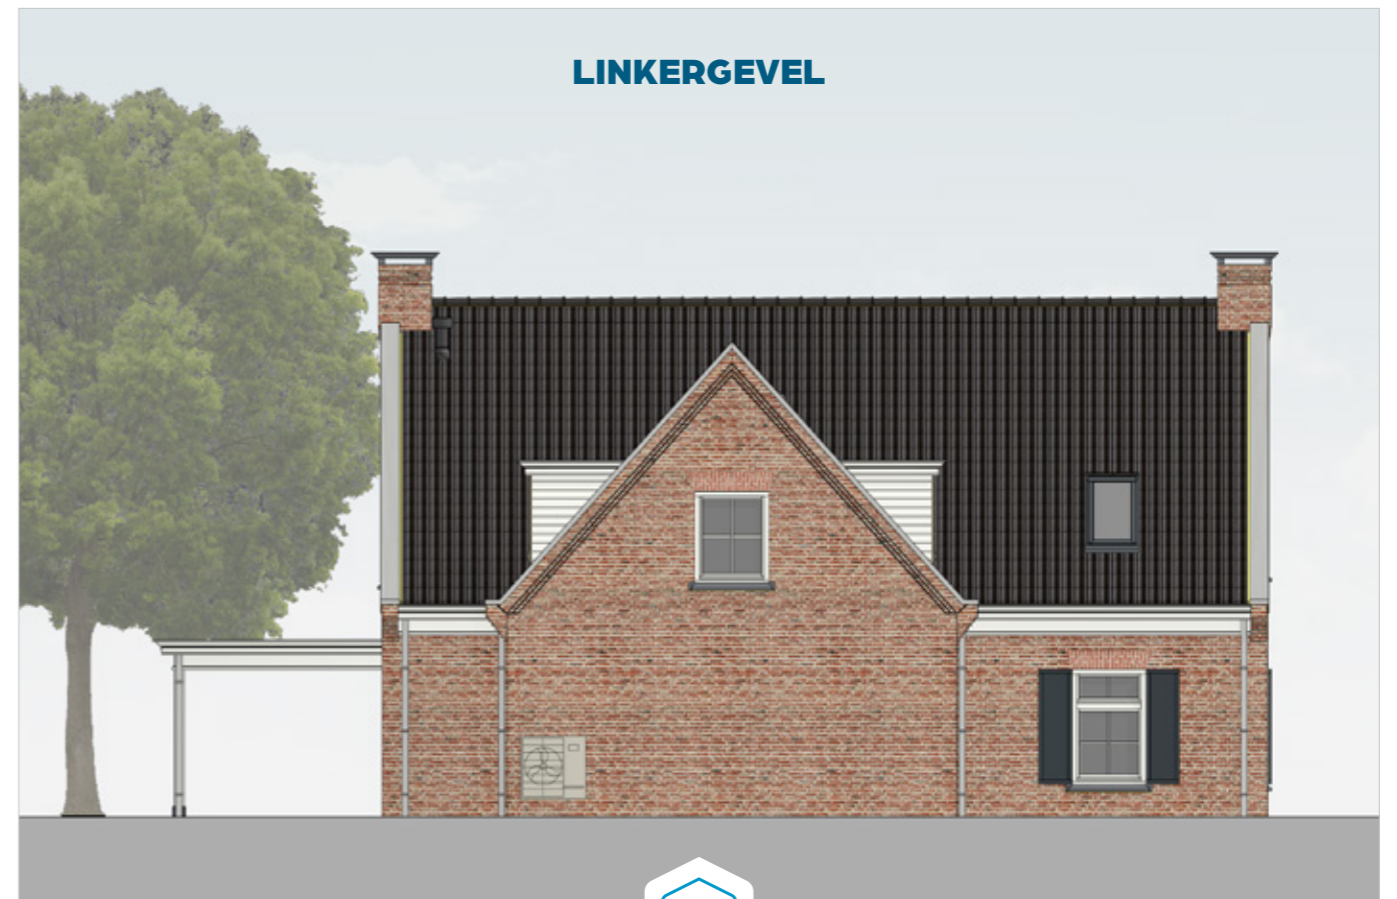

**GROOTHUIS
BOUW** EMMELOORD
30 JAAR · 1993-2023

woensdag
31 mei
2023

**OPEN HUIS
TECHNISCHE
TEKENING**

✎ GL2 | Notarisstijl
📍 Venray, Limburg

ACHTERGEVEL

VOORGEVEL

RECHTERGEVEL

LINKERGEVEL

BEGANE GROND

EERSTE VERDIEPING

ZOLDER

DOORSNEDE A-A

DOORSNEDE B-B

GROOTHUIS
BOUW EMMELOORD
30 JAAR · 1993-2023

Titaniumweg 10, Emmeloord | 0527 - 624 370 | groothuisbouw.nl