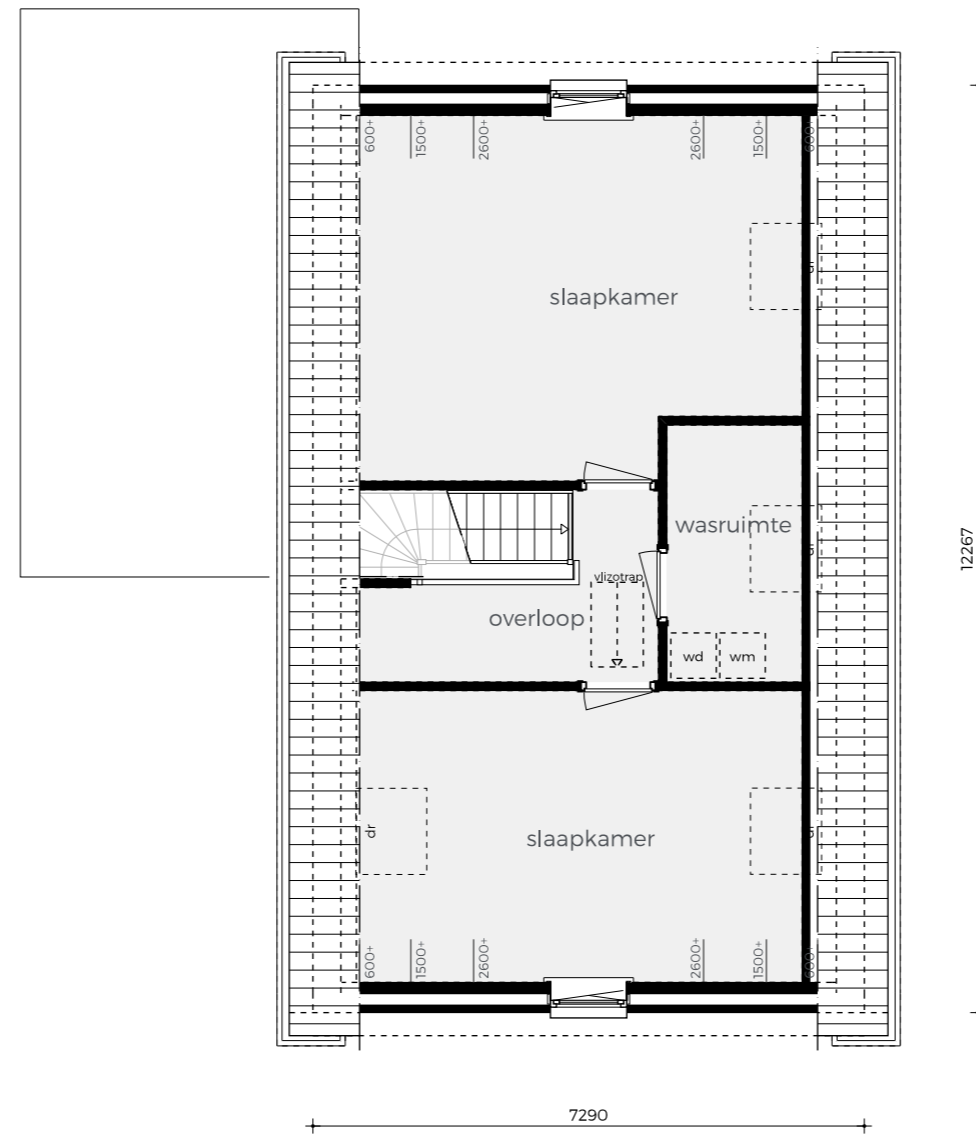

OPEN HUIS - Gouda

rechter gevel

achtergevel

linker gevel

doorsnede A-A

doorsnede B-B

in samenwerking met
Groothuisbouw
Emmeloord