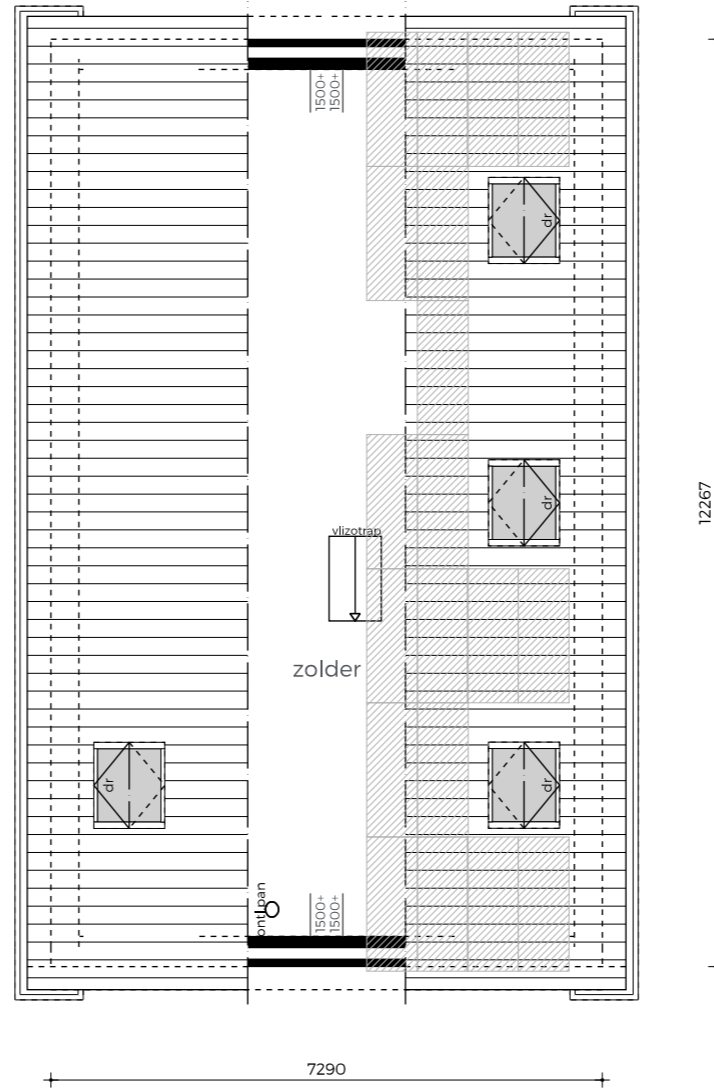

OPEN HUIS - Gouda

rechter gevel

achtergevel

linker gevel

doorsnede A-A

doorsnede B-B

in samenwerking met
Groothuisbouw
Emmeloord